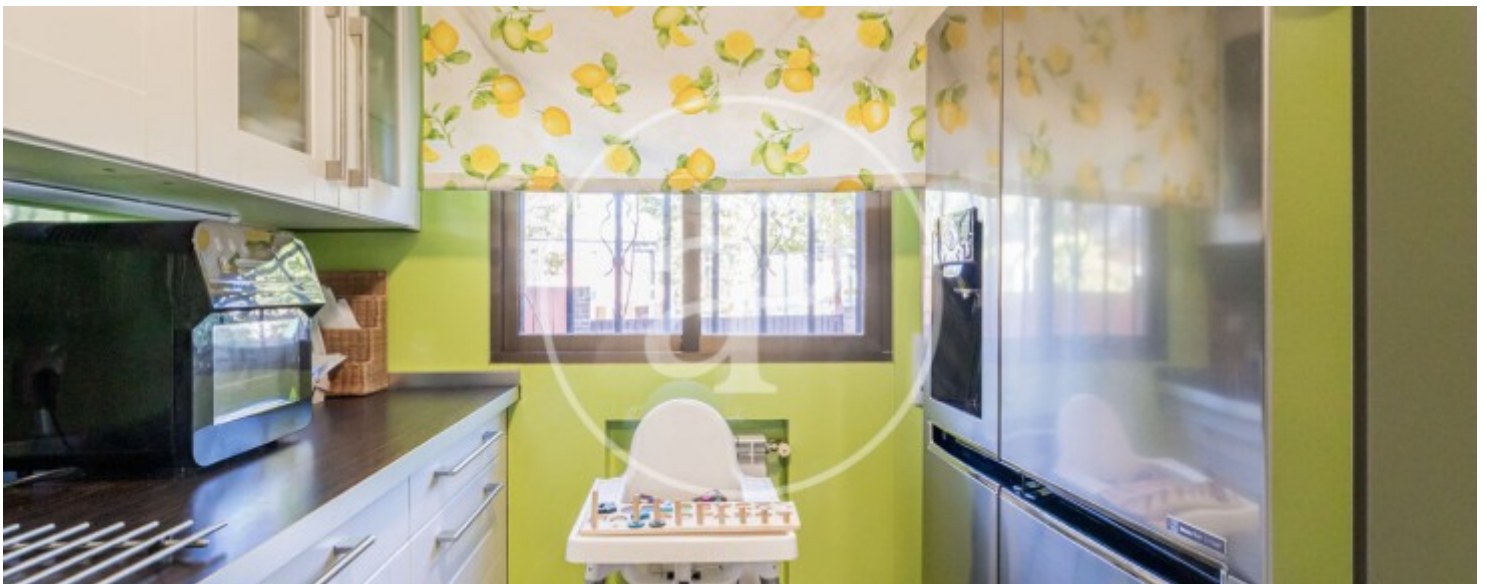

Zona Estación, Pozuelo

REF. VMO2509016