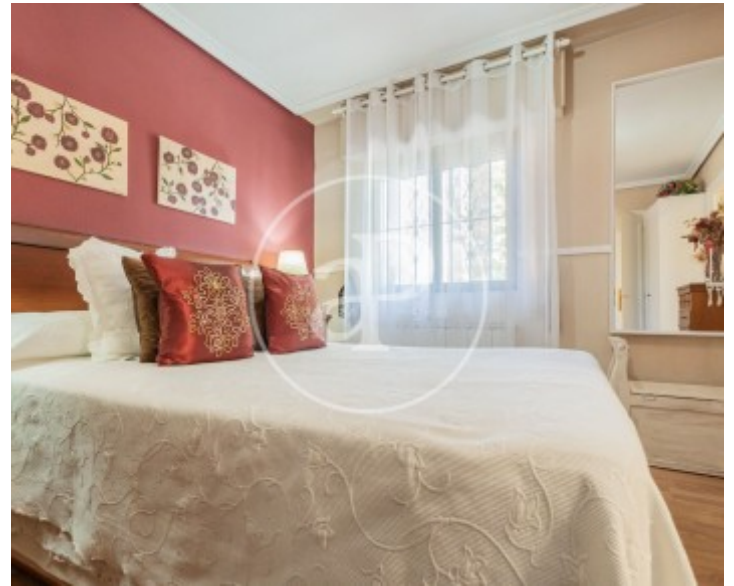

Zona Estación, Pozuelo

REF. VMO2509016

Die Daten der einzelnen Objekte sind nicht Bestandteil eines Angebotes oder Vertrages. Sie sollten die mündlichen oder schriftlichen Aussagen von aProperties in Bezug auf die Immobilie, ihren Zustand oder ihren Wert nicht als richtig oder sachlich betrachten. Die Fotos zeigen nur bestimmte Teile des Grundstücks, wie sie zum Zeitpunkt der Aufnahme waren. Die angegebenen Flächen, Maße und Entfernungen sind nur ungefähre Angaben und müssen vom Kunden überprüft werden. Computergenerierte Bilder sind nur ein Hinweis auf das mögliche Erscheinungsbild der Immobilie und können sich jederzeit ändern. Die Angaben zu einem Objekt können sich jederzeit ändern.