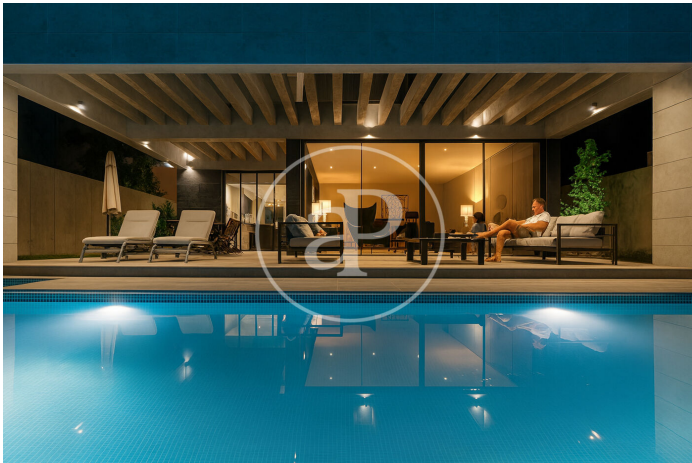

(Monte Alina)

Ref: ONM2509003

Die Daten der einzelnen Objekte sind nicht Bestandteil eines Angebotes oder Vertrages. Sie sollten die mündlichen oder schriftlichen Aussagen von aProperties in Bezug auf die Immobilie, ihren Zustand oder ihren Wert nicht als richtig oder sachlich betrachten. Die Fotos zeigen nur bestimmte Teile des Grundstücks, wie sie zum Zeitpunkt der Aufnahme waren. Die angegebenen Flächen, Maße und Entfernungen sind nur ungefähre Angaben und müssen vom Kunden überprüft werden. Computergenerierte Bilder sind nur ein Hinweis auf das mögliche Erscheinungsbild der Immobilie und können sich jederzeit ändern. Die Angaben zu einem Objekt können sich jederzeit ändern.

Contact us today for more information or to arrange a viewing

Tel: 91 800 54 65 apropertiesmadrid@aproperties.es <https://www.aproperties.es>