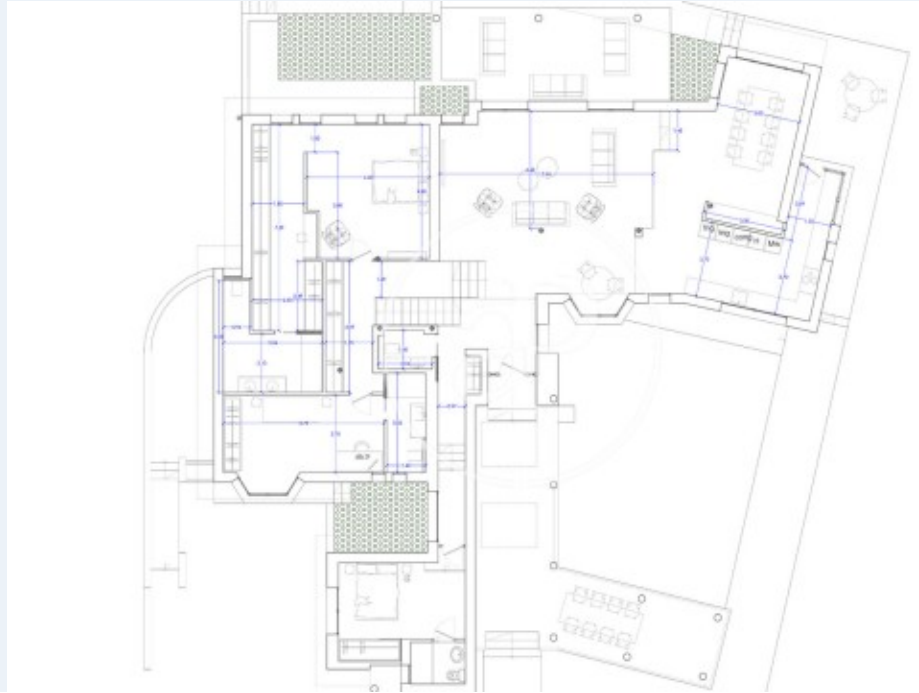

Monte Alina, Pozuelo

REF. VMO2509013

Haus Zum Verkauf mit Terrasse in Pozuelo

Merkmale

- ✓ Heizung
- ✓ AACC
- ✓ Garten
- ✓ Pool
- ✓ Überwachung
- ✓ Hat Parkplatz

Preis
2.500.000 €

Gesamtfläche
627 m²

Grundstück
2.220 m²

Schlafzimmer
5

Bäder
6

Kontaktieren Sie uns,
wir helfen Ihnen gerne weiter,
um Ihnen weitere Details und Informationen
zukommen zu lassen.

Monte Alina, Pozuelo

REF. VMO2509013

Monte Alina, Pozuelo

REF. VMO2509013