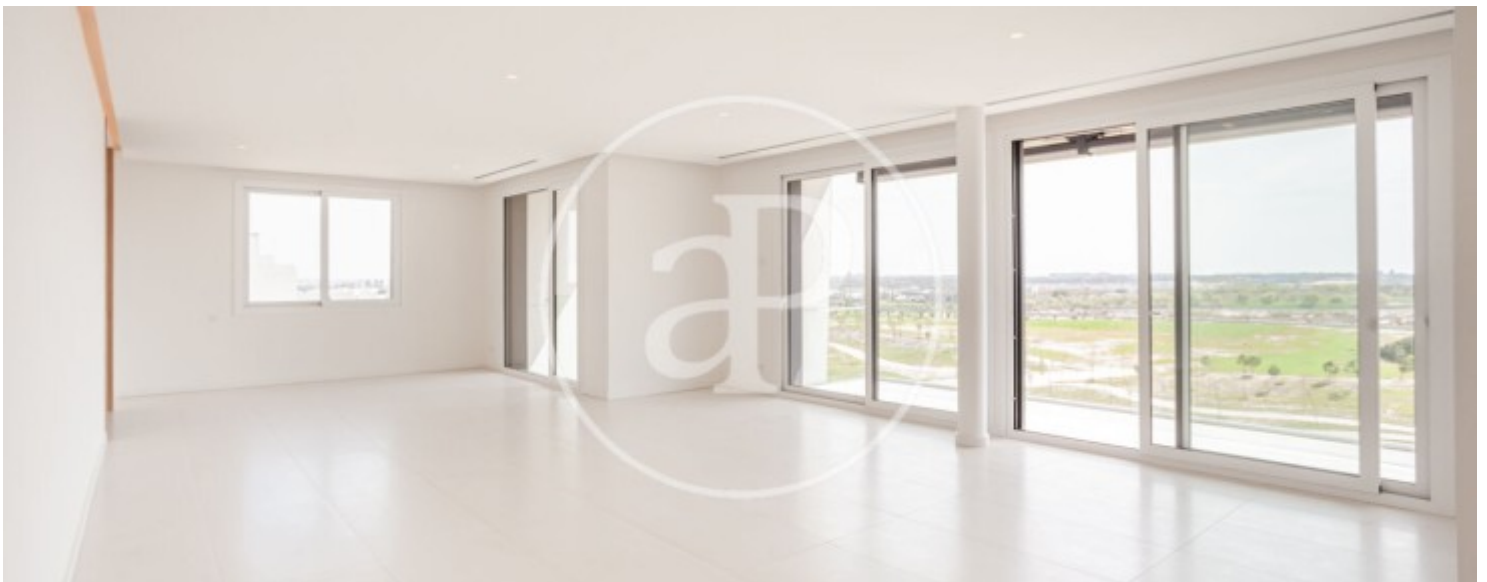

La Finca, Pozuelo

REF. AMO2507001