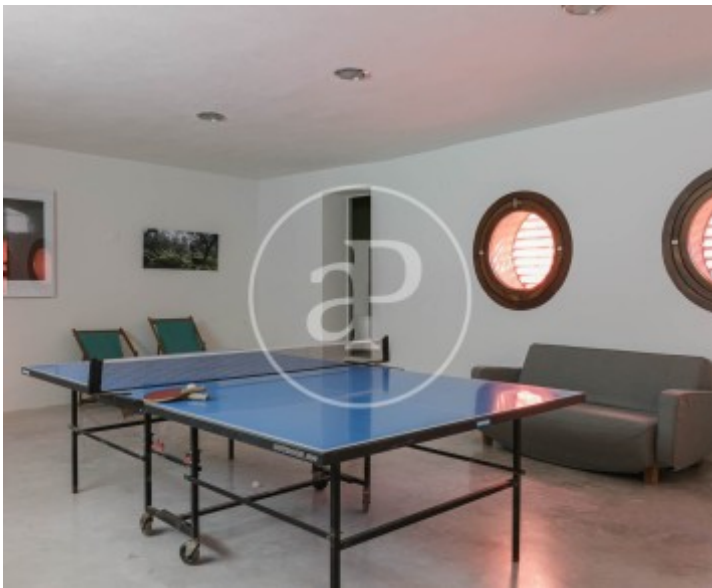

Pollença Centro, Pollença

REF. APMS2310045

Die Daten der einzelnen Objekte sind nicht Bestandteil eines Angebotes oder Vertrages. Sie sollten die mündlichen oder schriftlichen Aussagen von aProperties in Bezug auf die Immobilie, ihren Zustand oder ihren Wert nicht als richtig oder sachlich betrachten. Die Fotos zeigen nur bestimmte Teile des Grundstücks, wie sie zum Zeitpunkt der Aufnahme waren. Die angegebenen Flächen, Maße und Entfernungen sind nur ungefähre Angaben und müssen vom Kunden überprüft werden. Computergenerierte Bilder sind nur ein Hinweis auf das mögliche Erscheinungsbild der Immobilie und können sich jederzeit ändern. Die Angaben zu einem Objekt können sich jederzeit ändern.