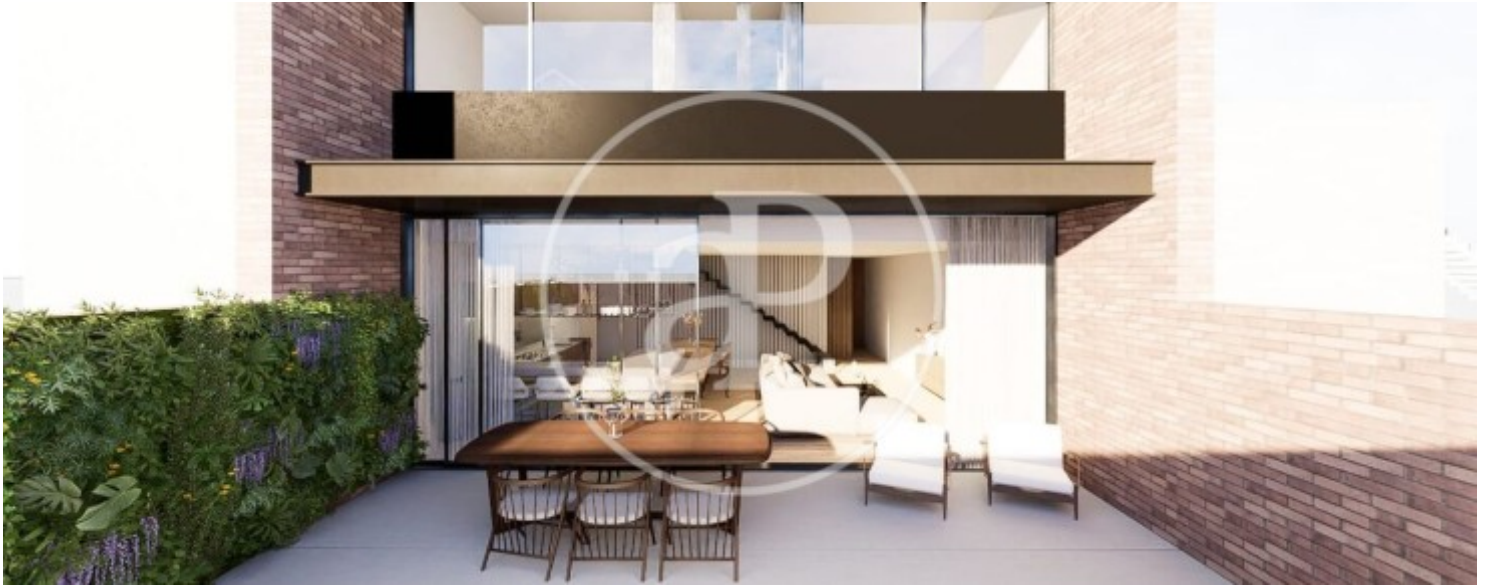

## Merkmale

Gesamtfläche

**164 m<sup>2</sup>**

Preis

**160.000 €**

**Kontaktieren Sie uns,**  
wir helfen Ihnen gerne weiter,  
um Ihnen weitere Details und Informationen  
zukommen zu lassen.

Picanya

REF. VV2410010