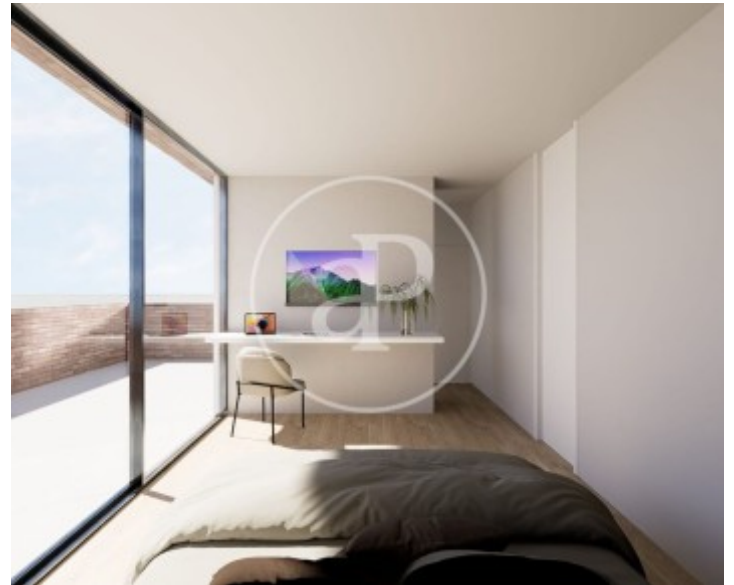

Picanya

REF. VV2410010