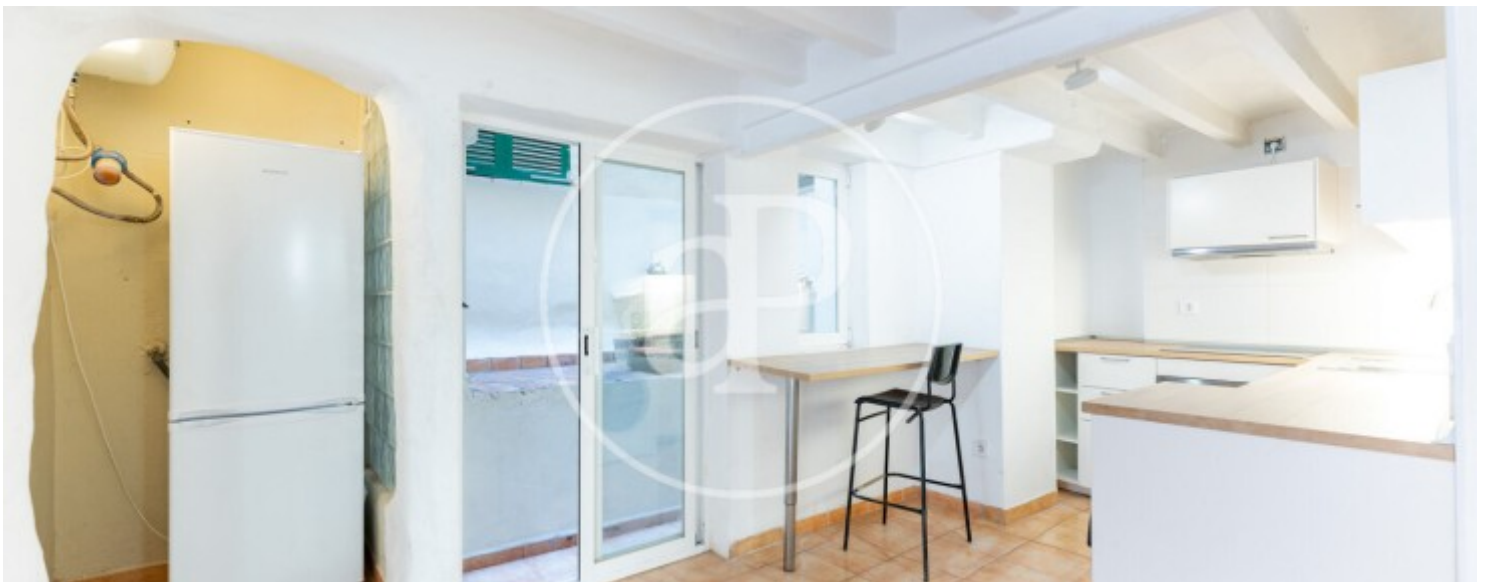

Sindicat, Palma de Mallorca

REF. APM2605006