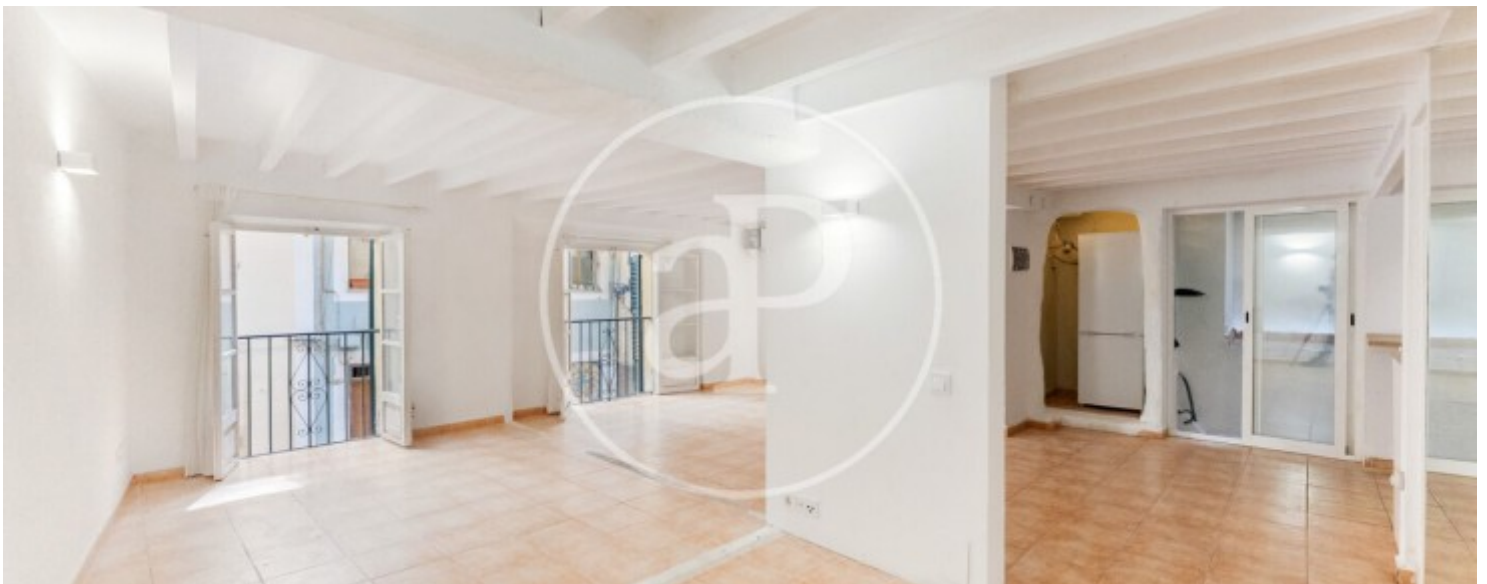

Sindicat, Palma de Mallorca

REF. APM2605006