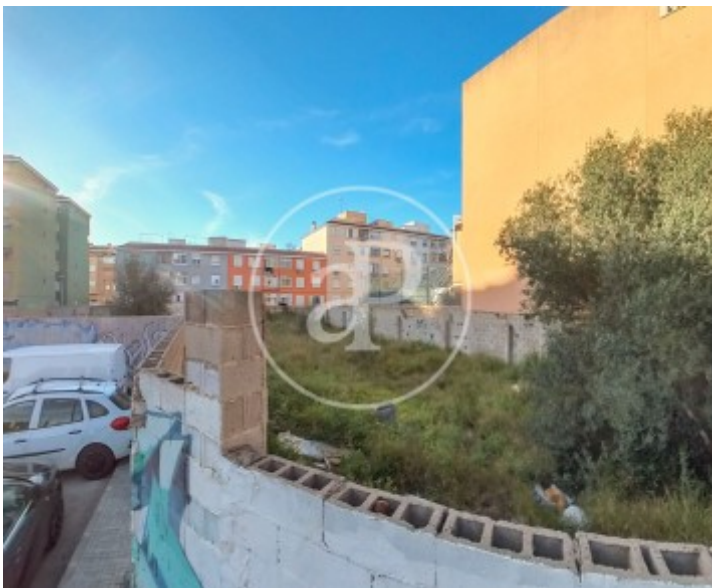

Sa Indiotería, Palma de Mallorca

REF. VPM2603035