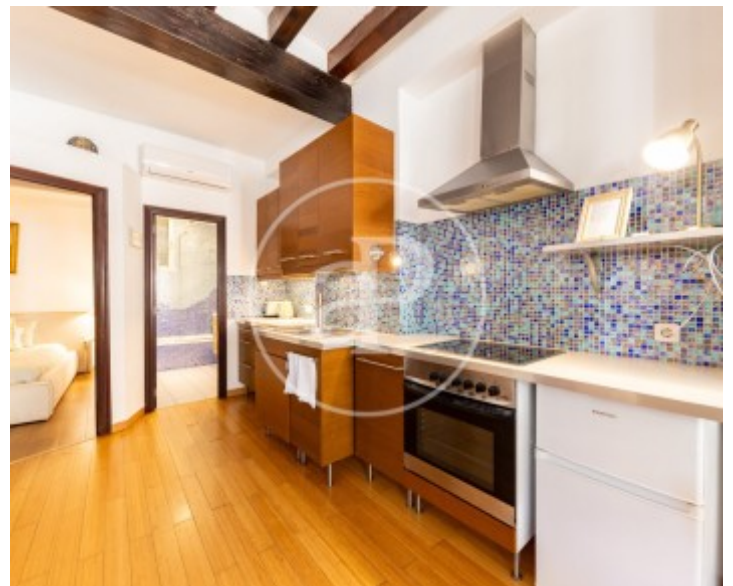

La Seu, Palma de Mallorca

REF. APMS2605001