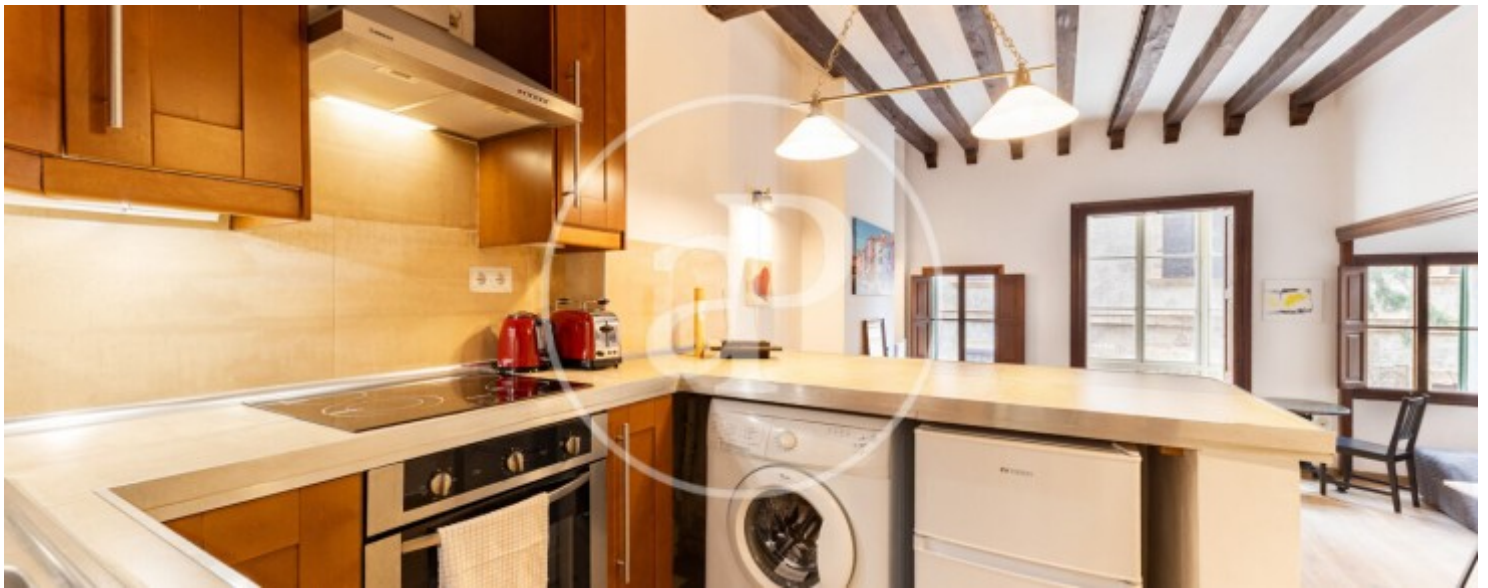

La Seu, Palma de Mallorca

REF. APMS2605004