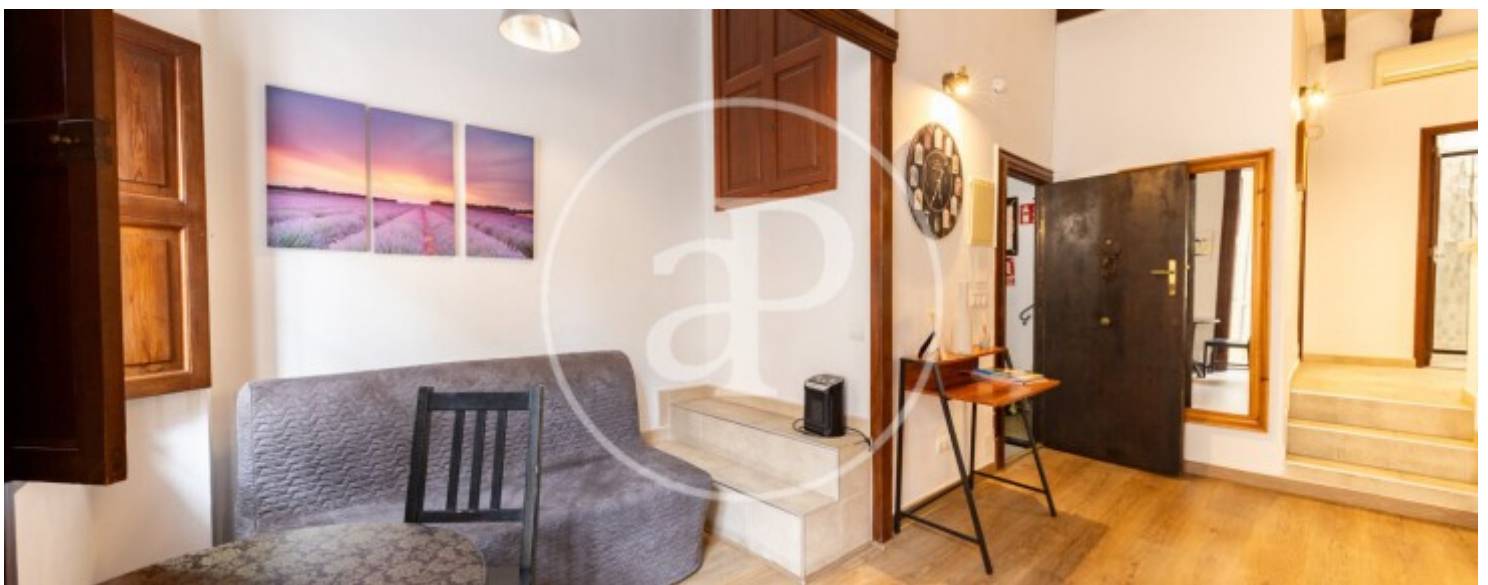

La Seu, Palma de Mallorca

REF. APMS2605004