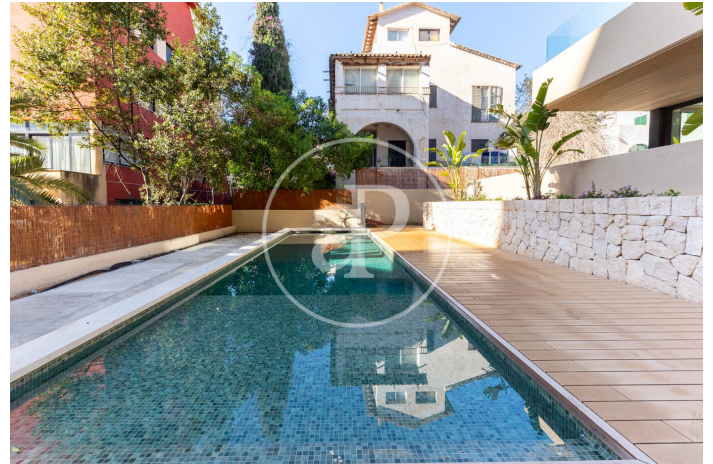

(El Terreno)

Ref: ONPM2501004

Die Daten der einzelnen Objekte sind nicht Bestandteil eines Angebotes oder Vertrages. Sie sollten die mündlichen oder schriftlichen Aussagen von aProperties in Bezug auf die Immobilie, ihren Zustand oder ihren Wert nicht als richtig oder sachlich betrachten. Die Fotos zeigen nur bestimmte Teile des Grundstücks, wie sie zum Zeitpunkt der Aufnahme waren. Die angegebenen Flächen, Maße und Entfernungen sind nur ungefähre Angaben und müssen vom Kunden überprüft werden. Computergenerierte Bilder sind nur ein Hinweis auf das mögliche Erscheinungsbild der Immobilie und können sich jederzeit ändern. Die Angaben zu einem Objekt können sich jederzeit ändern.

Contact us today for more information or to arrange a viewing

Tel: 871 16 01 60 apropertiespalma@aproperties.es <https://www.aproperties.es>