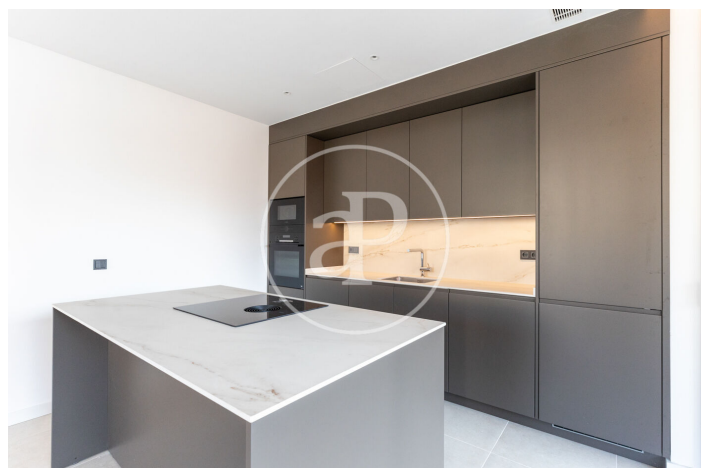

(El Terreno)

Ref: ONPM2501004