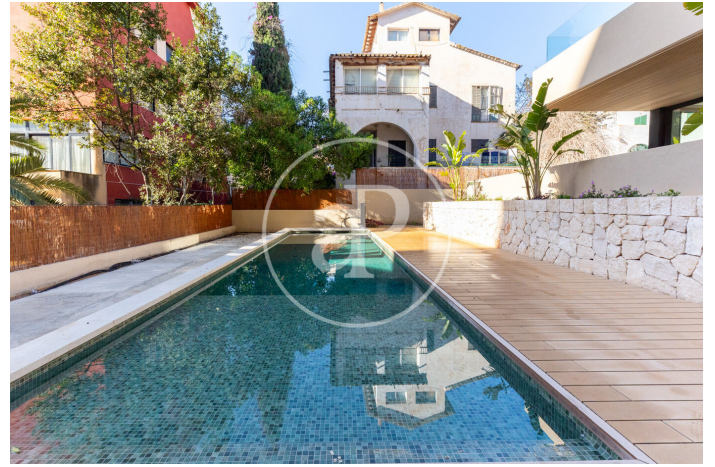

(El Terreno)

Ref: ONPM2501004

Die Daten der einzelnen Objekte sind nicht Bestandteil eines Angebotes oder Vertrages. Sie sollten die mündlichen oder schriftlichen Aussagen von aProperties in Bezug auf die Immobilie, ihren Zustand oder ihren Wert nicht als richtig oder sachlich betrachten. Die Fotos zeigen nur bestimmte Teile des Grundstücks, wie sie zum Zeitpunkt der Aufnahme waren. Die angegebenen Flächen, Maße und Entfernungen sind nur ungefähre Angaben und müssen vom Kunden überprüft werden. Computergenerierte Bilder sind nur ein Hinweis auf das mögliche Erscheinungsbild der Immobilie und können sich jederzeit ändern. Die Angaben zu einem Objekt können sich jederzeit ändern.

Contact us today for more information or to arrange a viewing

Tel: 871 16 01 60 apropertiespalma@aproperties.es <https://www.aproperties.es>