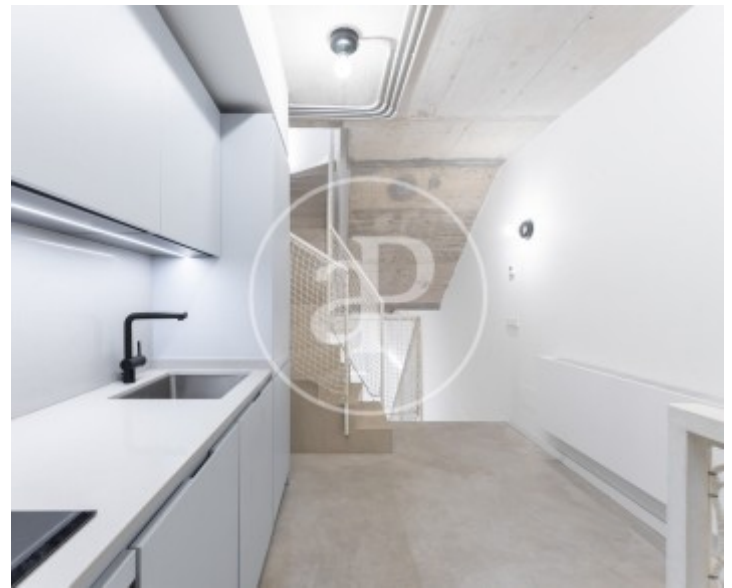

El Terreno, Palma de Mallorca

REF. APM2602008

Die Daten der einzelnen Objekte sind nicht Bestandteil eines Angebotes oder Vertrages. Sie sollten die mündlichen oder schriftlichen Aussagen von aProperties in Bezug auf die Immobilie, ihren Zustand oder ihren Wert nicht als richtig oder sachlich betrachten. Die Fotos zeigen nur bestimmte Teile des Grundstücks, wie sie zum Zeitpunkt der Aufnahme waren. Die angegebenen Flächen, Maße und Entfernungen sind nur ungefähre Angaben und müssen vom Kunden überprüft werden. Computergenerierte Bilder sind nur ein Hinweis auf das mögliche Erscheinungsbild der Immobilie und können sich jederzeit ändern. Die Angaben zu einem Objekt können sich jederzeit ändern.