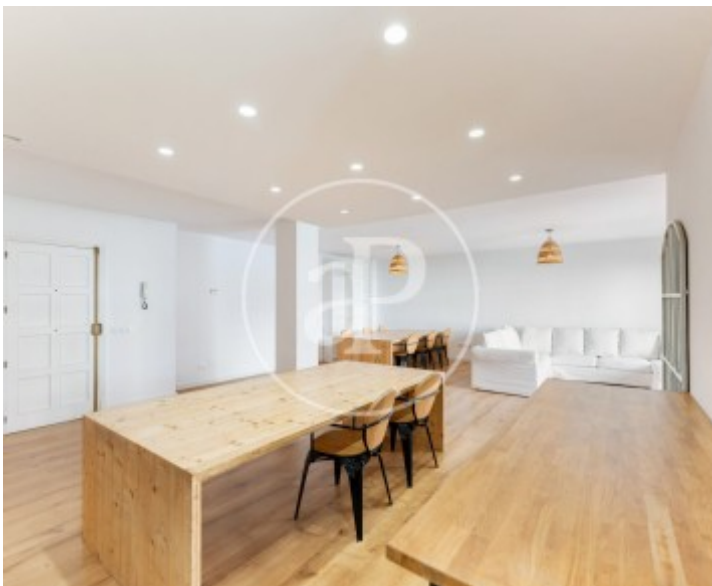

Camp d'En Serralta, Palma de Mallorca

REF. VPM2604020