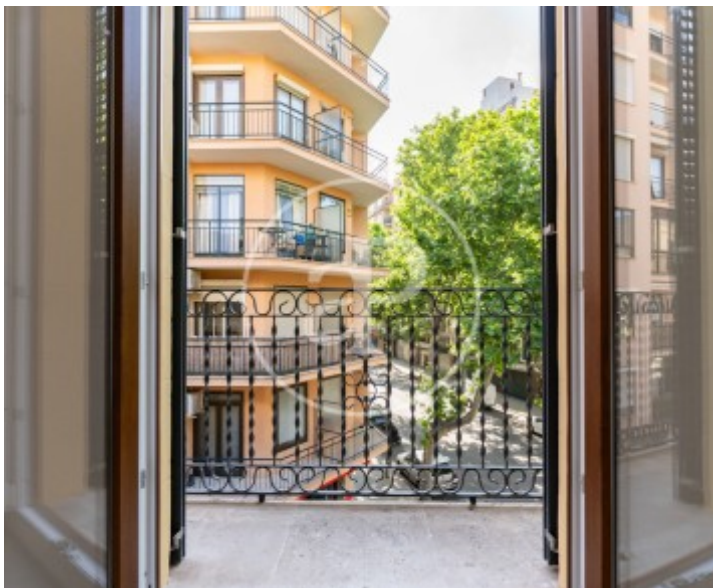

Arxiduc Lluís Salvador , Palma de Mallorca

REF. APM2605003