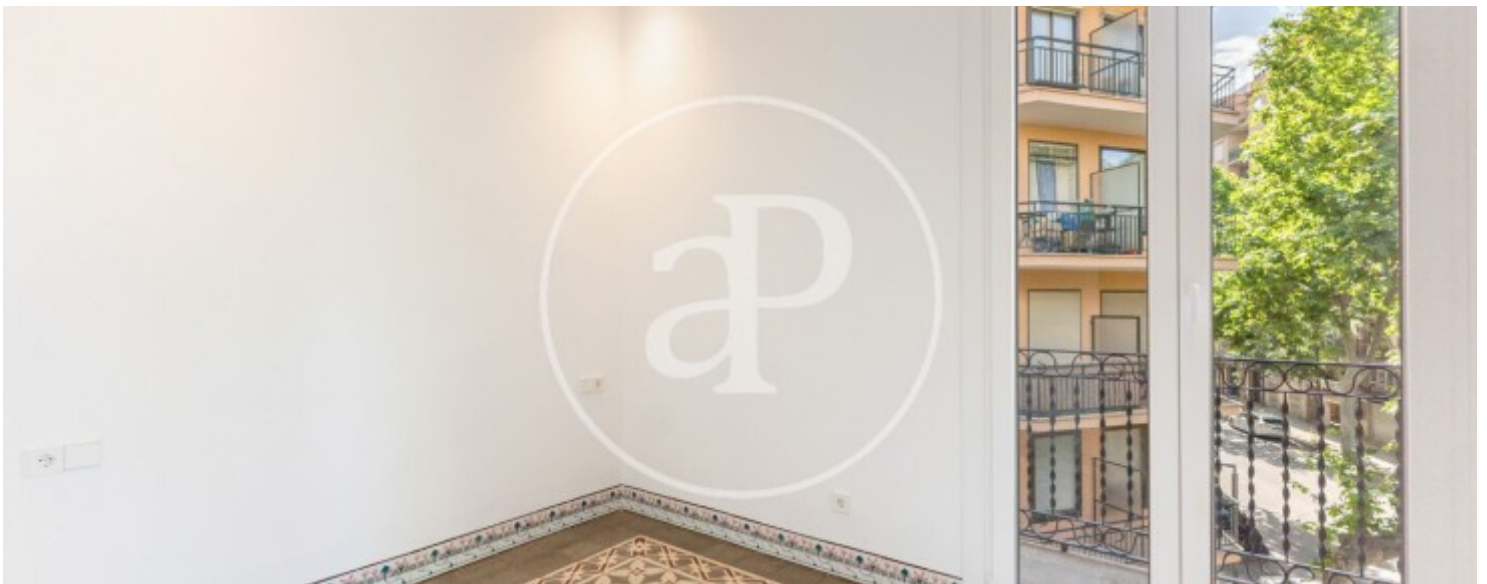

Arxiduc Lluís Salvador , Palma de Mallorca

REF. APM2605003