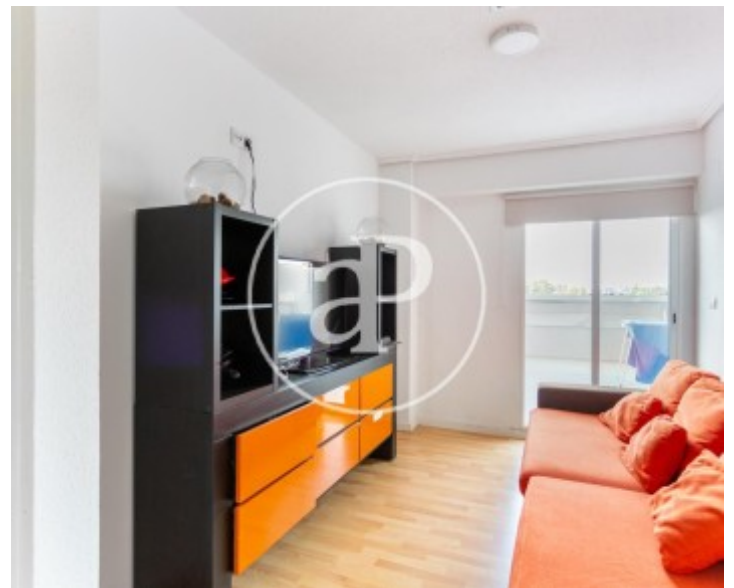

Paiporta

REF. VV2210008