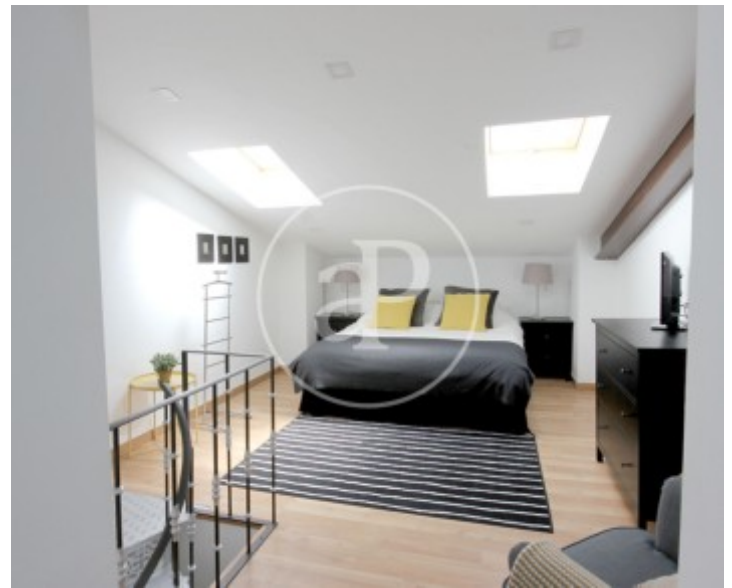

Sol, Madrid

REF. AM2505086

Die Daten der einzelnen Objekte sind nicht Bestandteil eines Angebotes oder Vertrages. Sie sollten die mündlichen oder schriftlichen Aussagen von aProperties in Bezug auf die Immobilie, ihren Zustand oder ihren Wert nicht als richtig oder sachlich betrachten. Die Fotos zeigen nur bestimmte Teile des Grundstücks, wie sie zum Zeitpunkt der Aufnahme waren. Die angegebenen Flächen, Maße und Entfernungen sind nur ungefähre Angaben und müssen vom Kunden überprüft werden. Computergenerierte Bilder sind nur ein Hinweis auf das mögliche Erscheinungsbild der Immobilie und können sich jederzeit ändern. Die Angaben zu einem Objekt können sich jederzeit ändern.