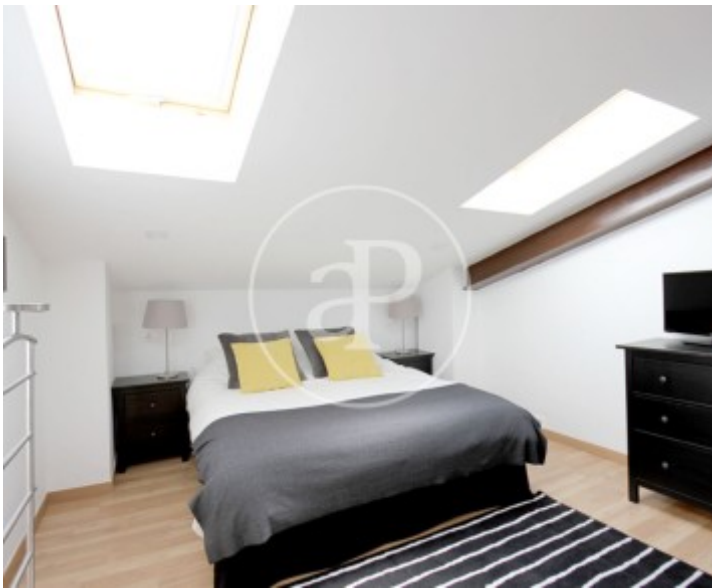

Sol, Madrid

REF. AM2505086

Die Daten der einzelnen Objekte sind nicht Bestandteil eines Angebotes oder Vertrages. Sie sollten die mündlichen oder schriftlichen Aussagen von aProperties in Bezug auf die Immobilie, ihren Zustand oder ihren Wert nicht als richtig oder sachlich betrachten. Die Fotos zeigen nur bestimmte Teile des Grundstücks, wie sie zum Zeitpunkt der Aufnahme waren. Die angegebenen Flächen, Maße und Entfernungen sind nur ungefähre Angaben und müssen vom Kunden überprüft werden. Computergenerierte Bilder sind nur ein Hinweis auf das mögliche Erscheinungsbild der Immobilie und können sich jederzeit ändern. Die Angaben zu einem Objekt können sich jederzeit ändern.