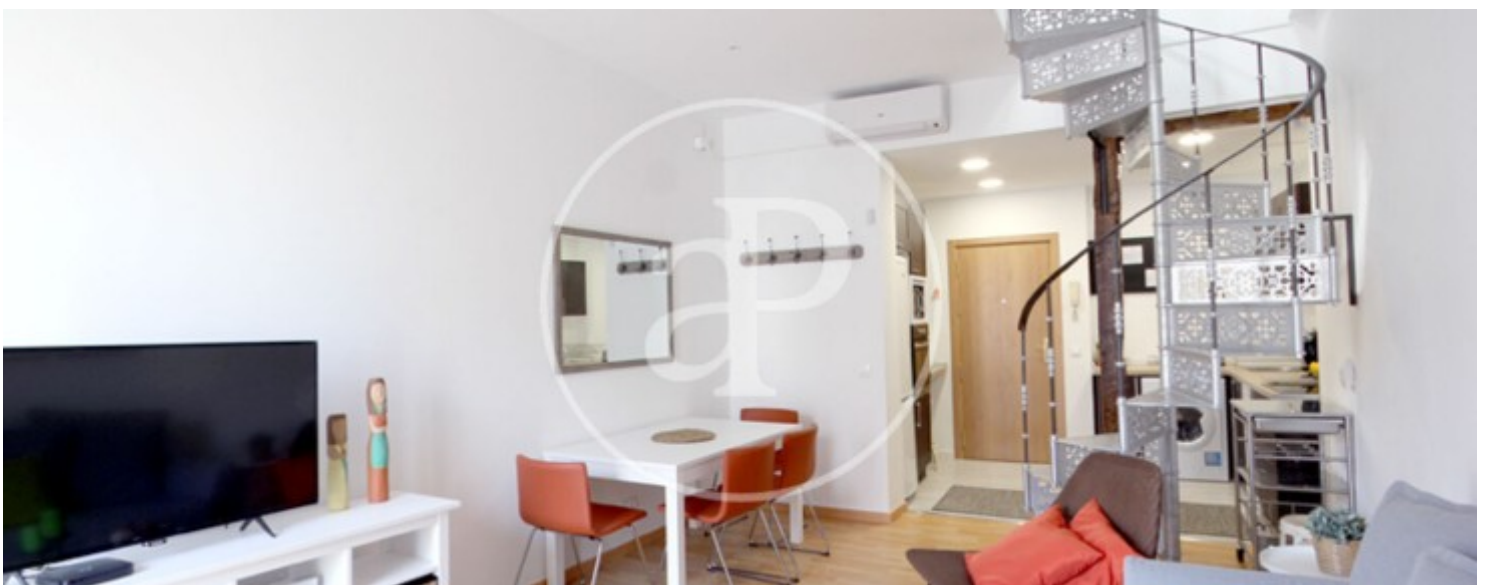

Sol, Madrid

REF. AM2505086