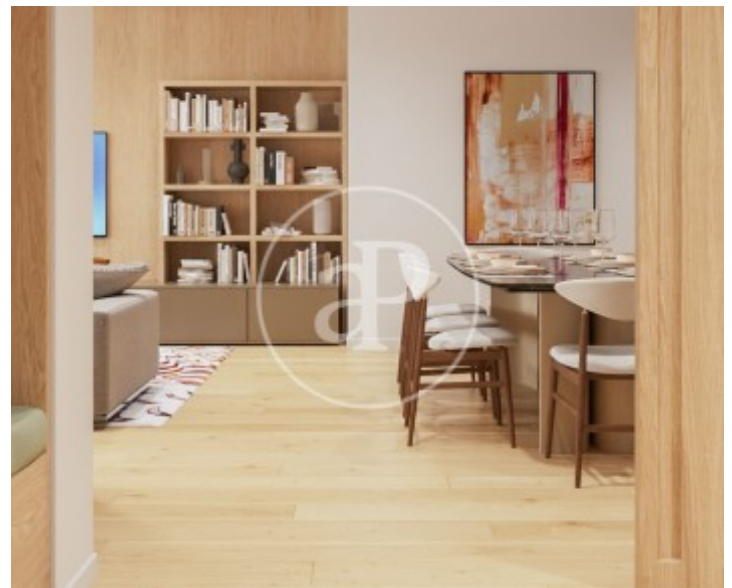

Palacio, Madrid

REF. VM2504054