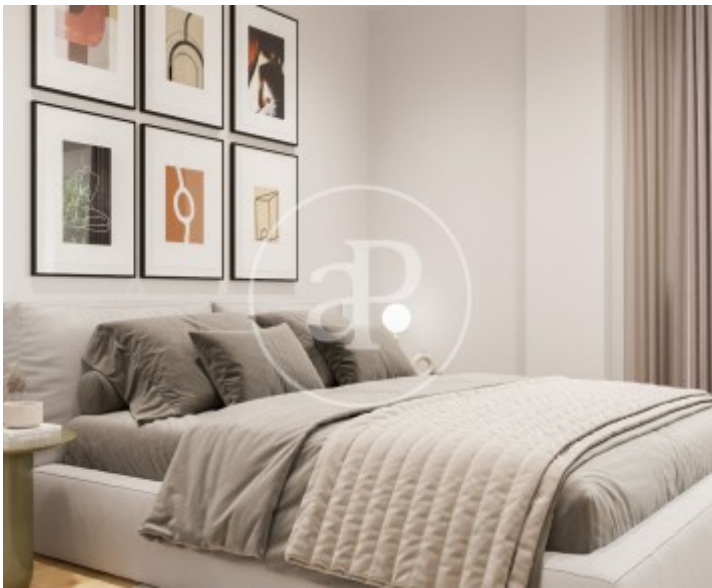

Palacio, Madrid

REF. VM2504054

Die Daten der einzelnen Objekte sind nicht Bestandteil eines Angebotes oder Vertrages. Sie sollten die mündlichen oder schriftlichen Aussagen von aProperties in Bezug auf die Immobilie, ihren Zustand oder ihren Wert nicht als richtig oder sachlich betrachten. Die Fotos zeigen nur bestimmte Teile des Grundstücks, wie sie zum Zeitpunkt der Aufnahme waren. Die angegebenen Flächen, Maße und Entfernungen sind nur ungefähre Angaben und müssen vom Kunden überprüft werden. Computergenerierte Bilder sind nur ein Hinweis auf das mögliche Erscheinungsbild der Immobilie und können sich jederzeit ändern. Die Angaben zu einem Objekt können sich jederzeit ändern.