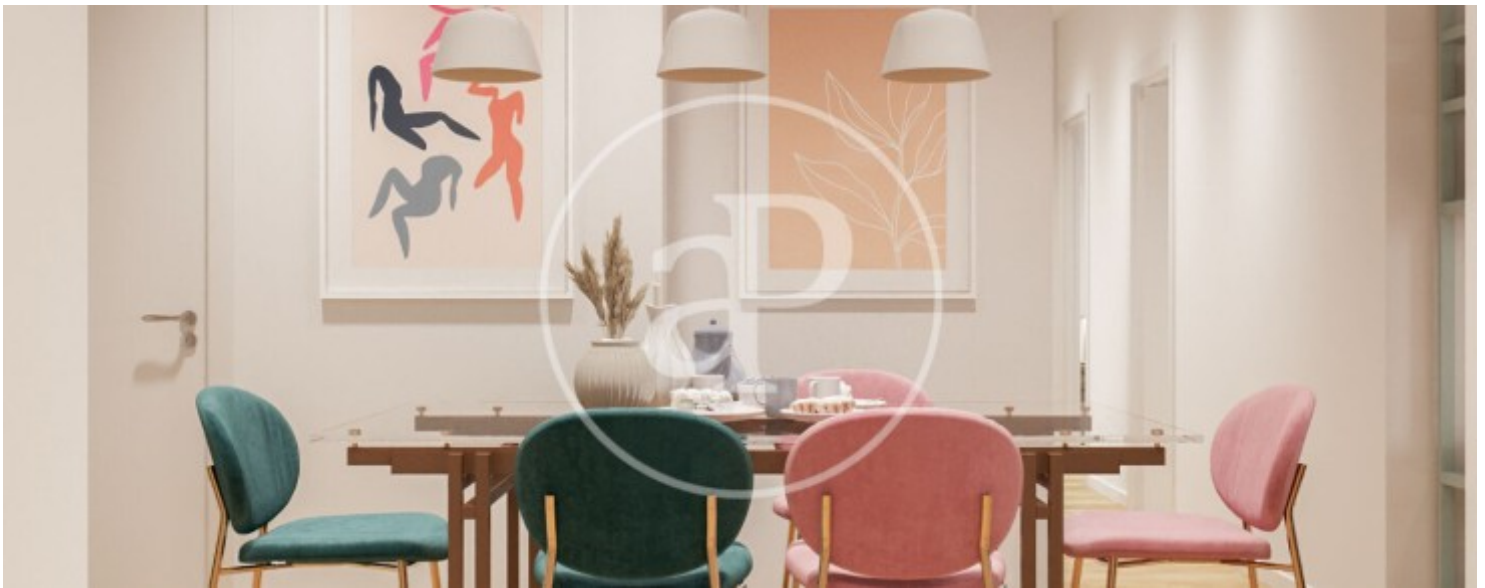

Palacio, Madrid

REF. VM2504054