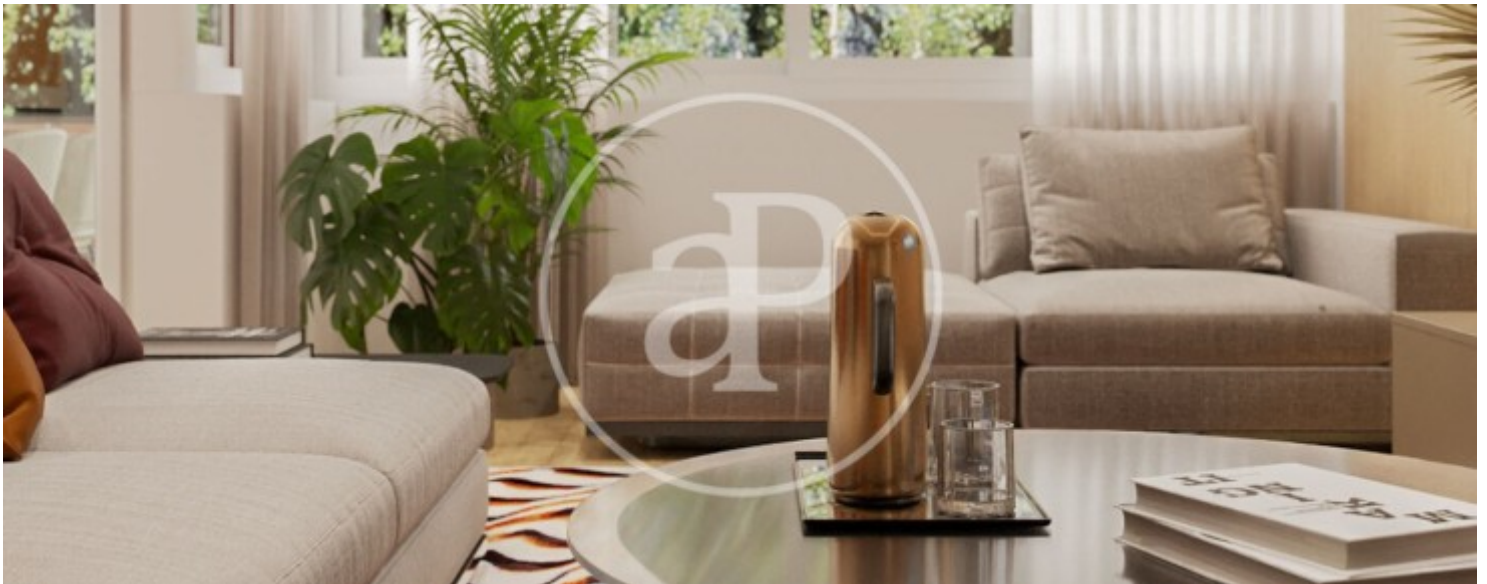

Palacio, Madrid

REF. VM2504054