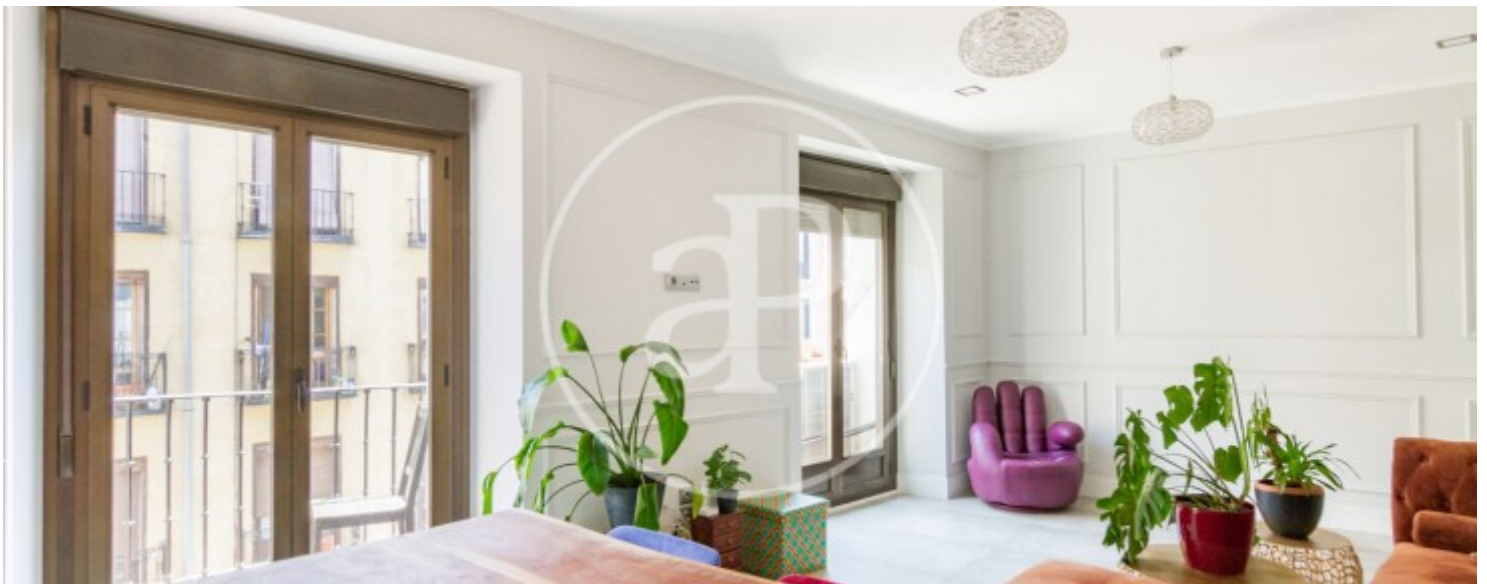

Palacio, Madrid

REF. AM2605044