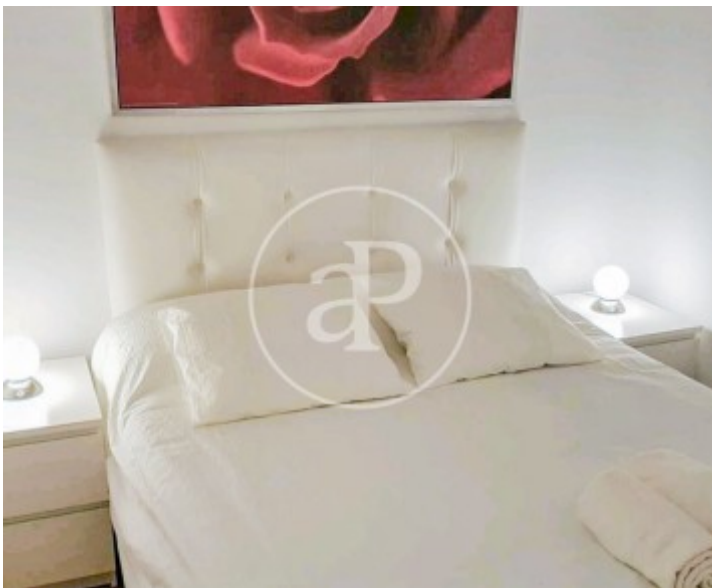

Palacio, Madrid

REF. AM2604085

Die Daten der einzelnen Objekte sind nicht Bestandteil eines Angebotes oder Vertrages. Sie sollten die mündlichen oder schriftlichen Aussagen von aProperties in Bezug auf die Immobilie, ihren Zustand oder ihren Wert nicht als richtig oder sachlich betrachten. Die Fotos zeigen nur bestimmte Teile des Grundstücks, wie sie zum Zeitpunkt der Aufnahme waren. Die angegebenen Flächen, Maße und Entfernungen sind nur ungefähre Angaben und müssen vom Kunden überprüft werden. Computergenerierte Bilder sind nur ein Hinweis auf das mögliche Erscheinungsbild der Immobilie und können sich jederzeit ändern. Die Angaben zu einem Objekt können sich jederzeit ändern.