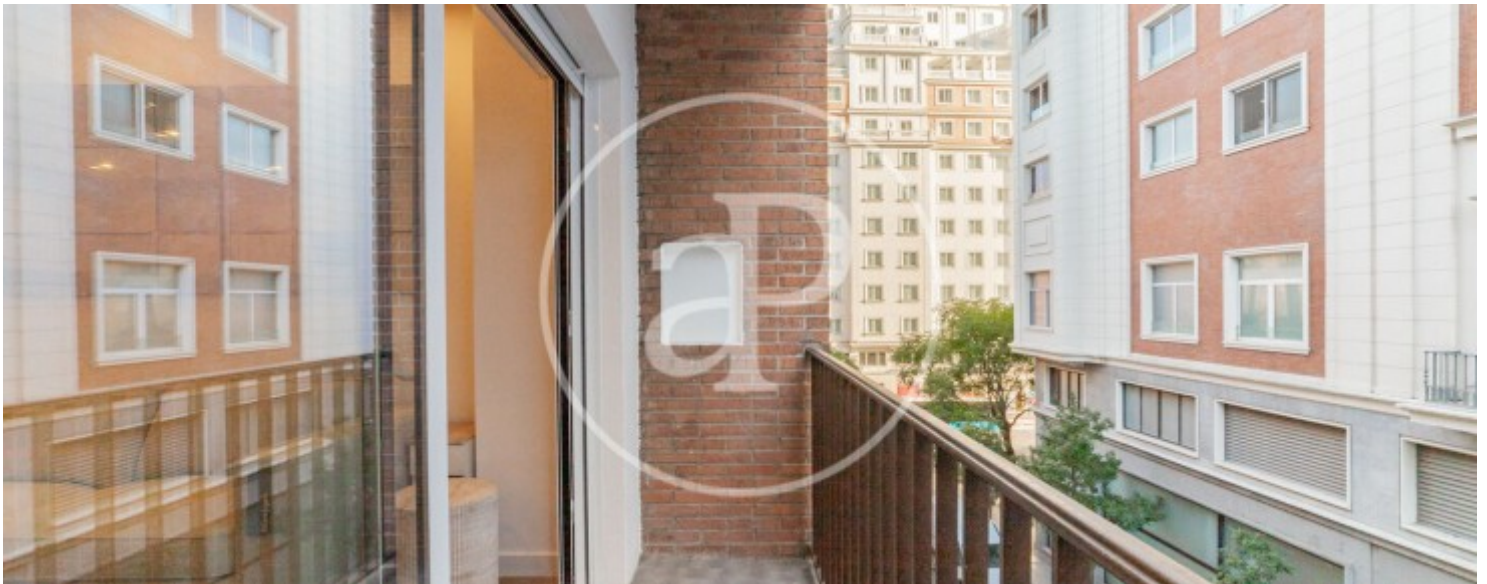

Palacio, Madrid

REF. AM2603031