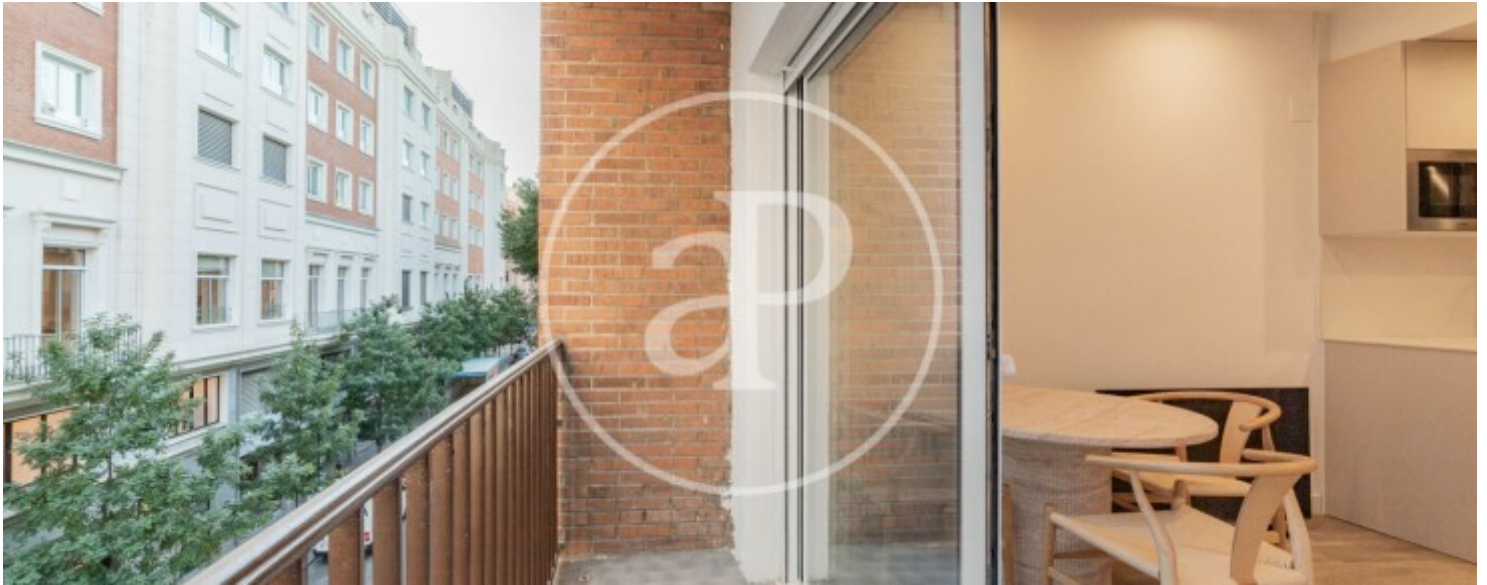

Palacio, Madrid

REF. AM2603031