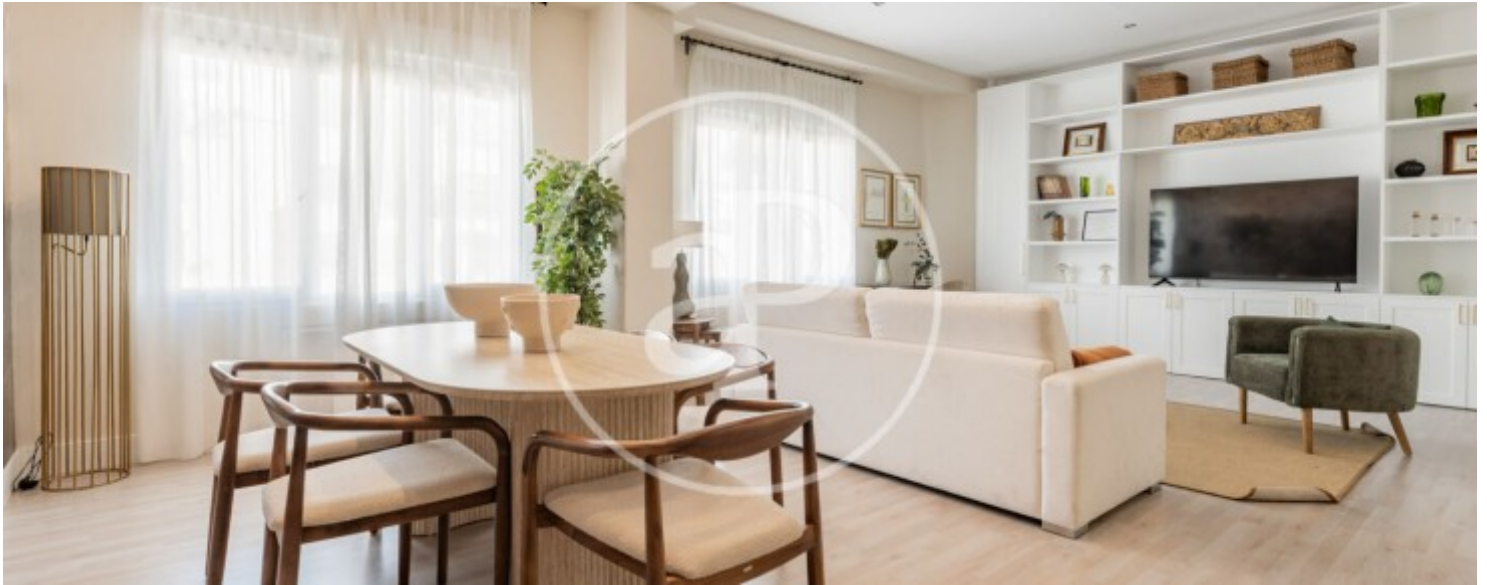

Palacio, Madrid

REF. AM2511085-1