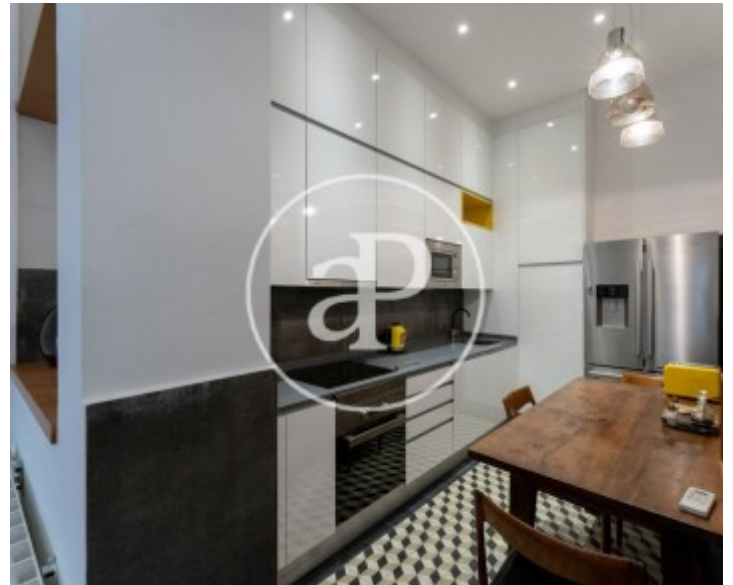

Palacio, Madrid

REF. AM2110134