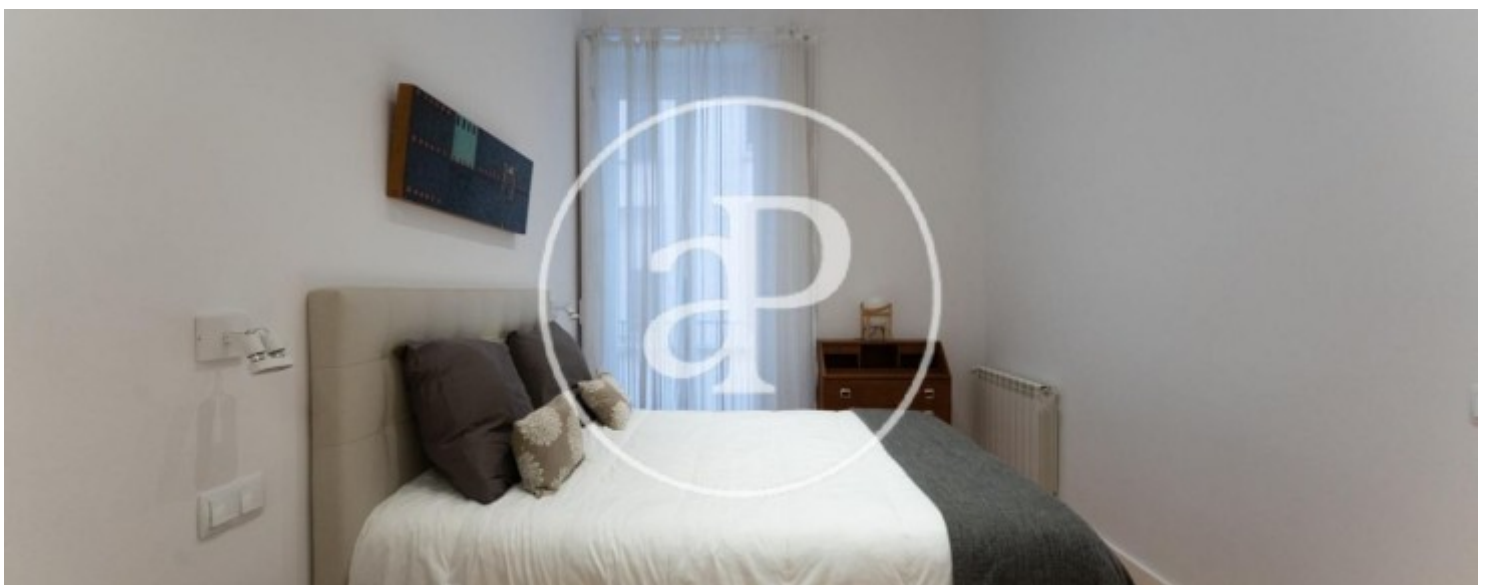

Palacio, Madrid

REF. AM2110134