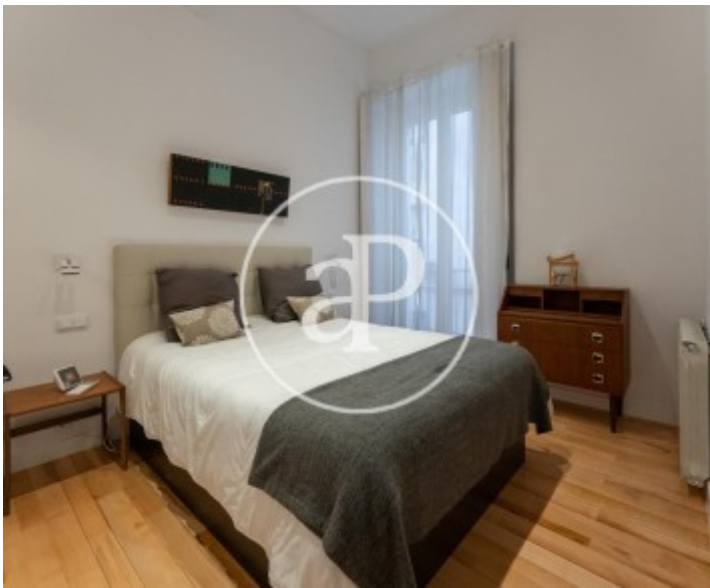

Palacio, Madrid

REF. AM2110134

Die Daten der einzelnen Objekte sind nicht Bestandteil eines Angebotes oder Vertrages. Sie sollten die mündlichen oder schriftlichen Aussagen von aProperties in Bezug auf die Immobilie, ihren Zustand oder ihren Wert nicht als richtig oder sachlich betrachten. Die Fotos zeigen nur bestimmte Teile des Grundstücks, wie sie zum Zeitpunkt der Aufnahme waren. Die angegebenen Flächen, Maße und Entfernungen sind nur ungefähre Angaben und müssen vom Kunden überprüft werden. Computergenerierte Bilder sind nur ein Hinweis auf das mögliche Erscheinungsbild der Immobilie und können sich jederzeit ändern. Die Angaben zu einem Objekt können sich jederzeit ändern.