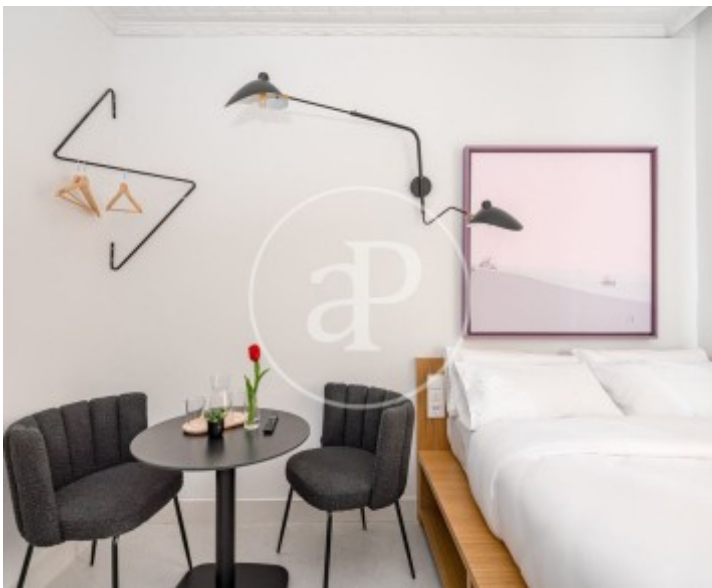

Palacio, Madrid

REF. VM2507055