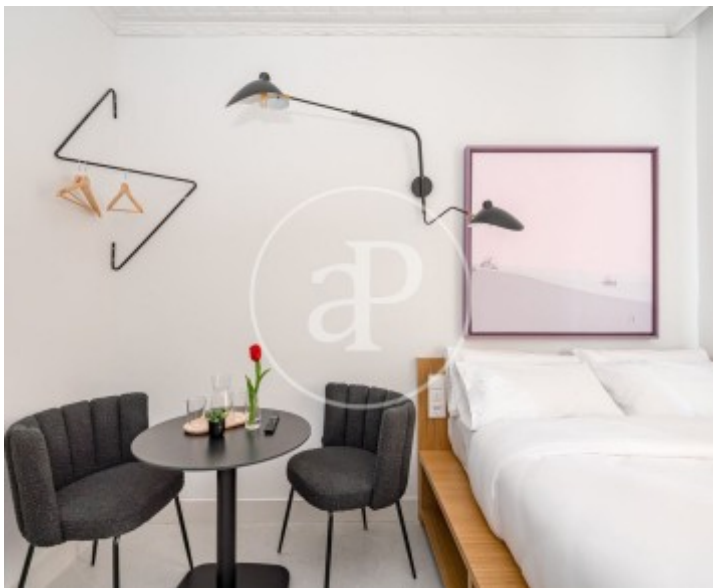

Palacio, Madrid

REF. VM2507055