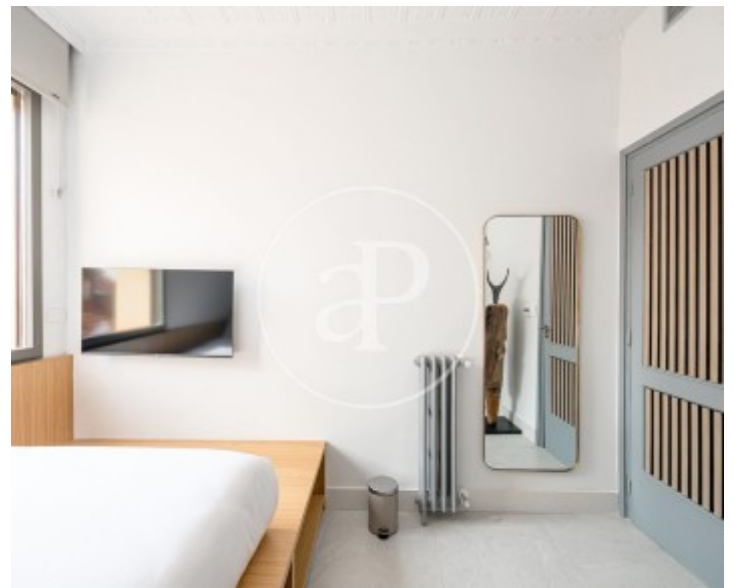

Palacio, Madrid

REF. VM2507055