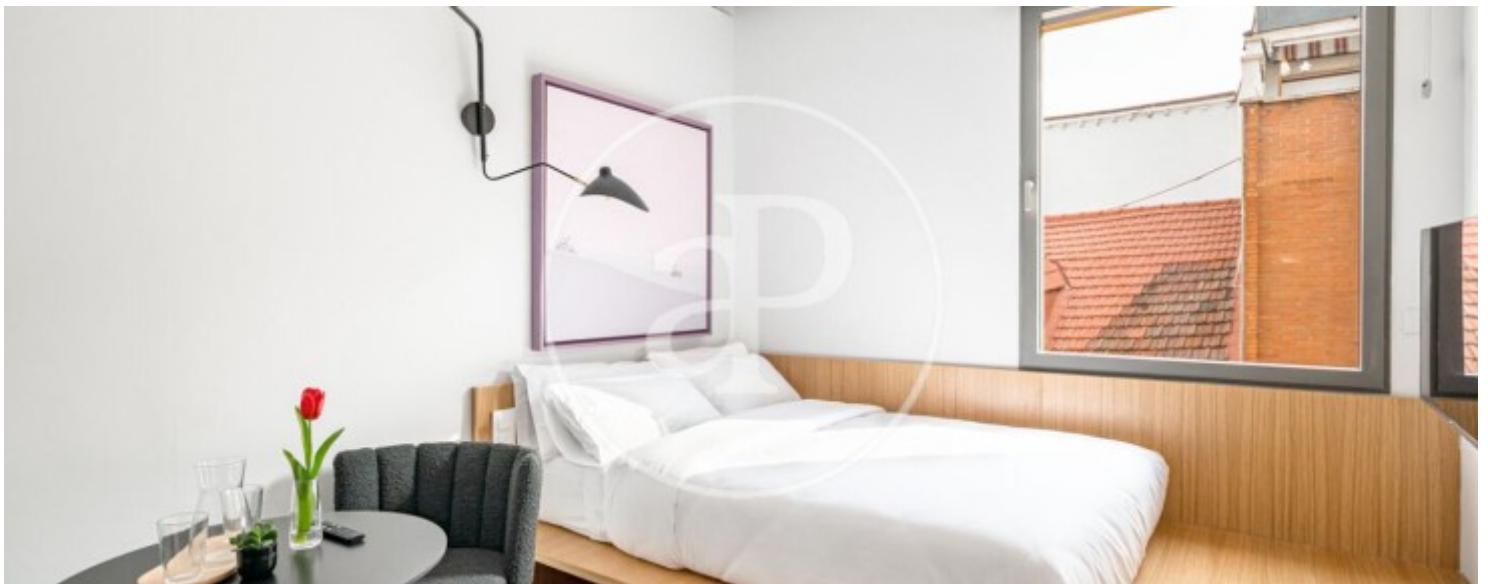

Palacio, Madrid

REF. VM2507055