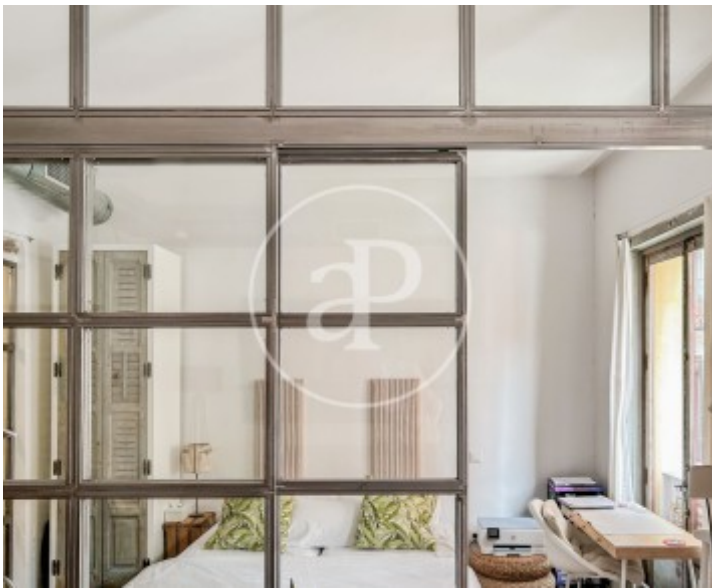

Palacio, Madrid

REF. AM2604059

Die Daten der einzelnen Objekte sind nicht Bestandteil eines Angebotes oder Vertrages. Sie sollten die mündlichen oder schriftlichen Aussagen von aProperties in Bezug auf die Immobilie, ihren Zustand oder ihren Wert nicht als richtig oder sachlich betrachten. Die Fotos zeigen nur bestimmte Teile des Grundstücks, wie sie zum Zeitpunkt der Aufnahme waren. Die angegebenen Flächen, Maße und Entfernungen sind nur ungefähre Angaben und müssen vom Kunden überprüft werden. Computergenerierte Bilder sind nur ein Hinweis auf das mögliche Erscheinungsbild der Immobilie und können sich jederzeit ändern. Die Angaben zu einem Objekt können sich jederzeit ändern.