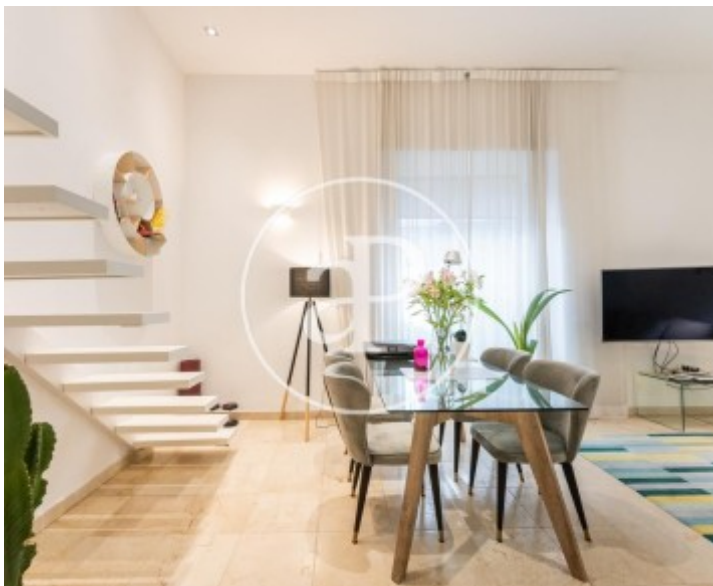

Palacio, Madrid

REF. AM2110107