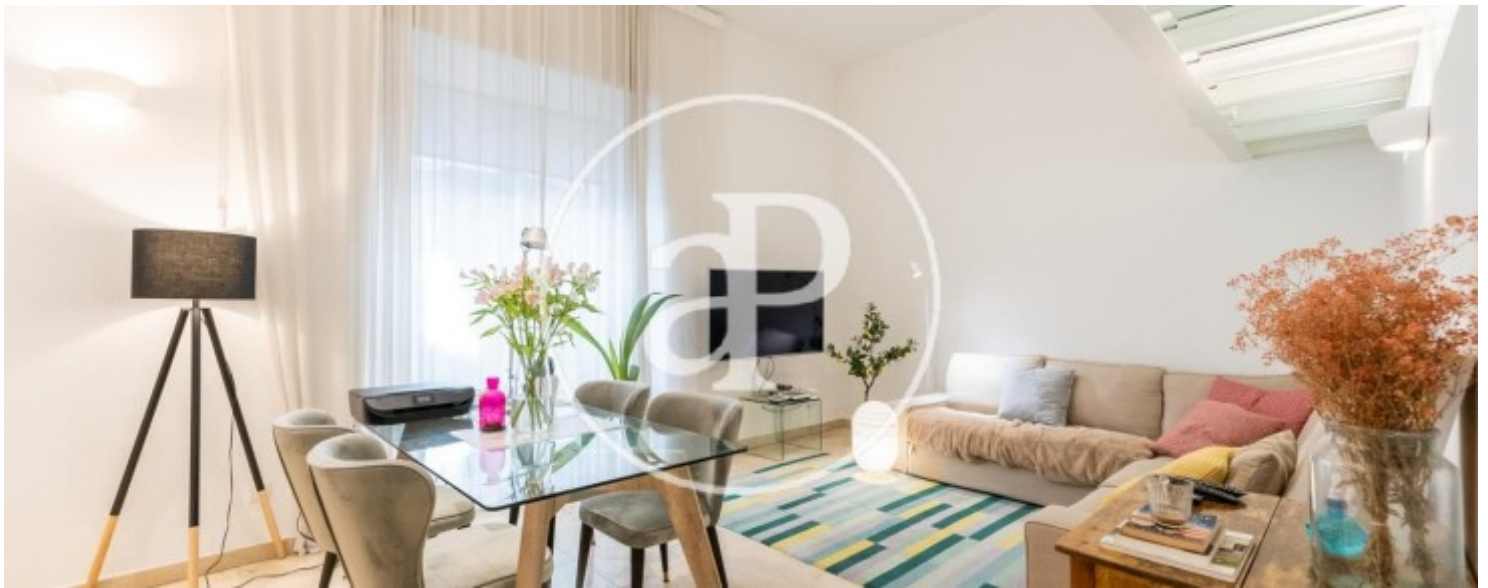

Palacio, Madrid

REF. AM2110107