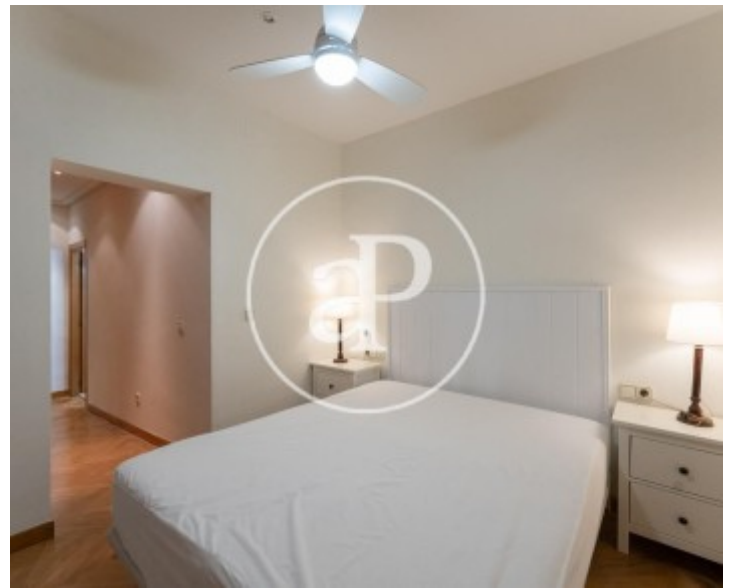

Palacio, Madrid

REF. AM2104084

Die Daten der einzelnen Objekte sind nicht Bestandteil eines Angebotes oder Vertrages. Sie sollten die mündlichen oder schriftlichen Aussagen von aProperties in Bezug auf die Immobilie, ihren Zustand oder ihren Wert nicht als richtig oder sachlich betrachten. Die Fotos zeigen nur bestimmte Teile des Grundstücks, wie sie zum Zeitpunkt der Aufnahme waren. Die angegebenen Flächen, Maße und Entfernungen sind nur ungefähre Angaben und müssen vom Kunden überprüft werden. Computergenerierte Bilder sind nur ein Hinweis auf das mögliche Erscheinungsbild der Immobilie und können sich jederzeit ändern. Die Angaben zu einem Objekt können sich jederzeit ändern.