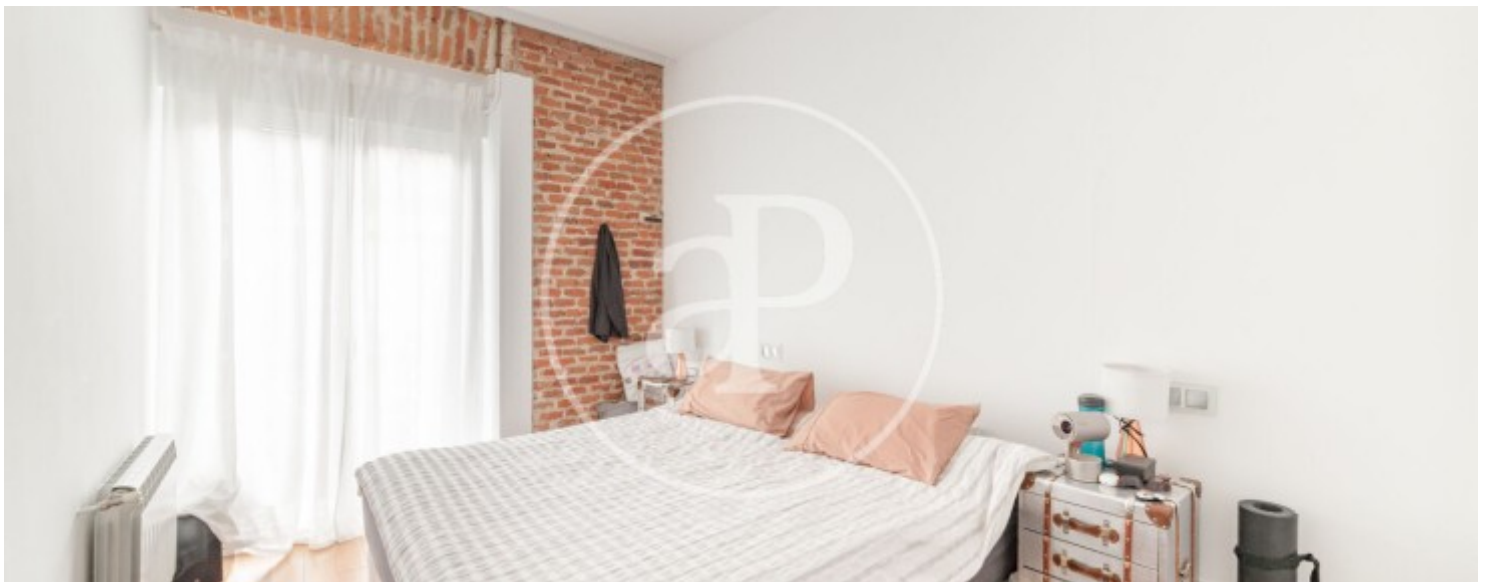

Palacio, Madrid

REF. AM2606005