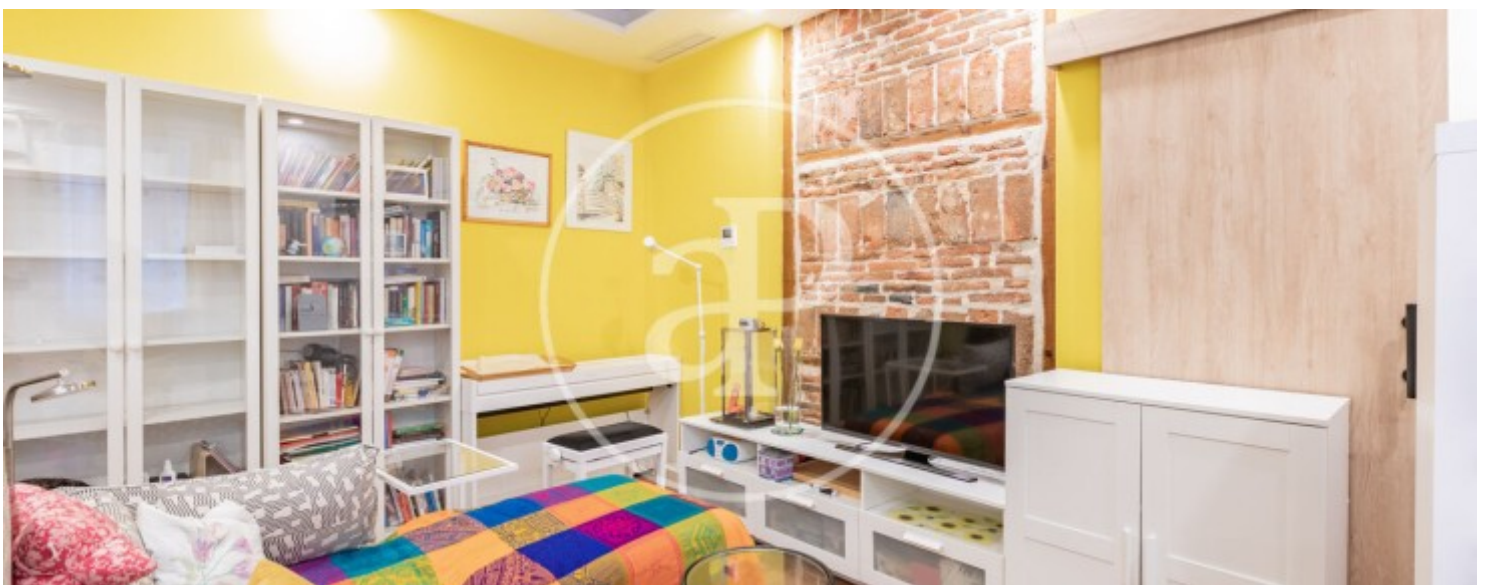

Palacio, Madrid

REF. VM2603024