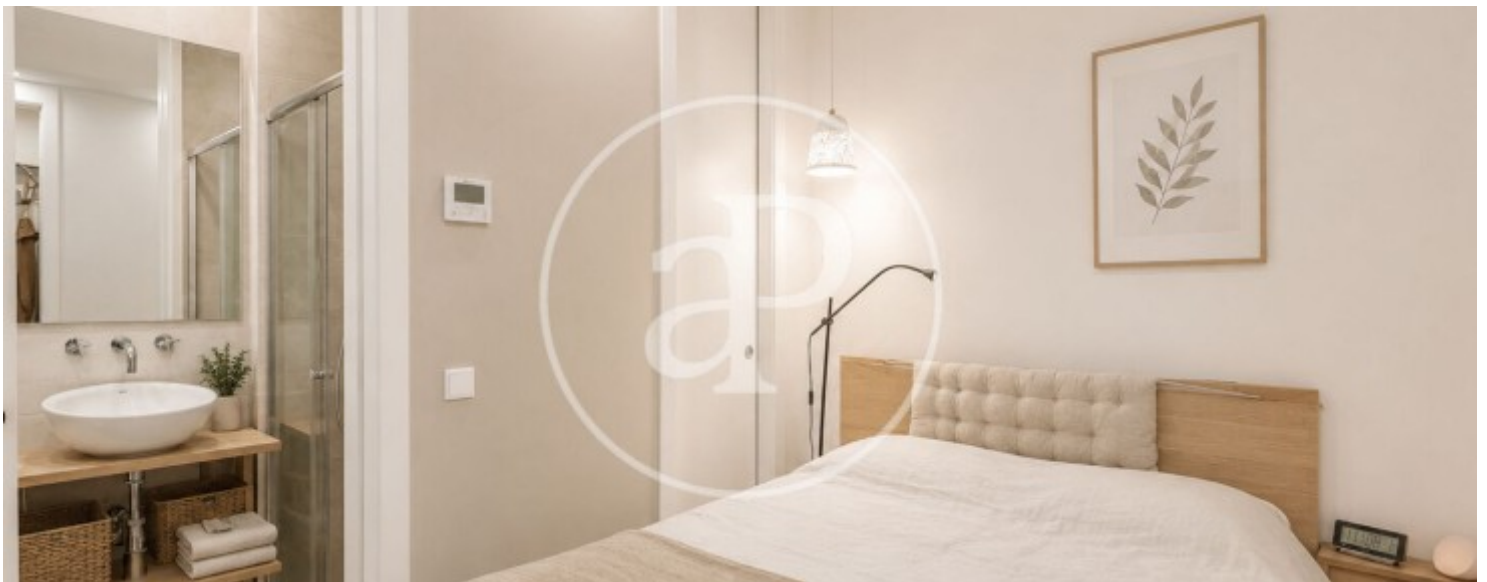

Palacio, Madrid

REF. VM2603024