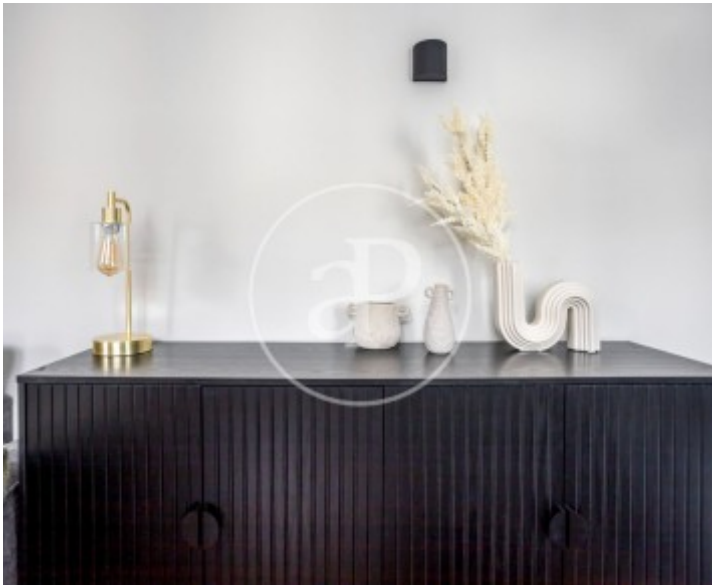

Palacio, Madrid

REF. AM2602060