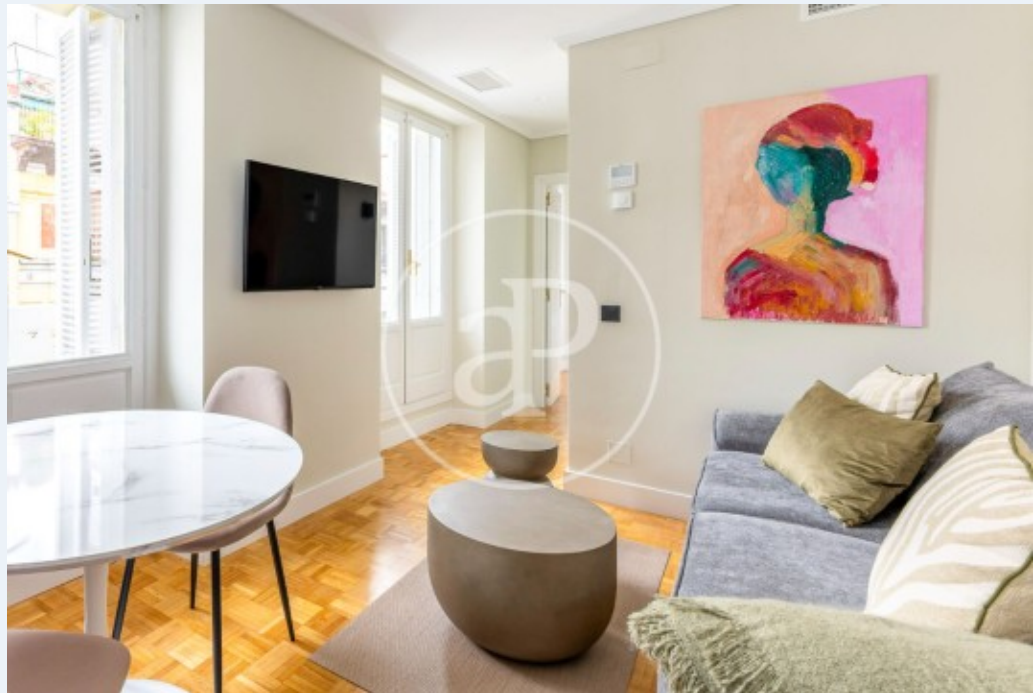

## Merkmale

- ✓ Views
- ✓ Möbliert
- ✓ Lift
- ✓ Heizung
- ✓ AACC

Preis  
**2.100 €**

Gesamtfläche  
**68 m<sup>2</sup>**

Schlafzimmer  
**1**

Badezimmer  
**1**

**Kontaktieren Sie uns,**  
wir helfen Ihnen gerne weiter,  
um Ihnen weitere Details und Informationen  
zukommen zu lassen.