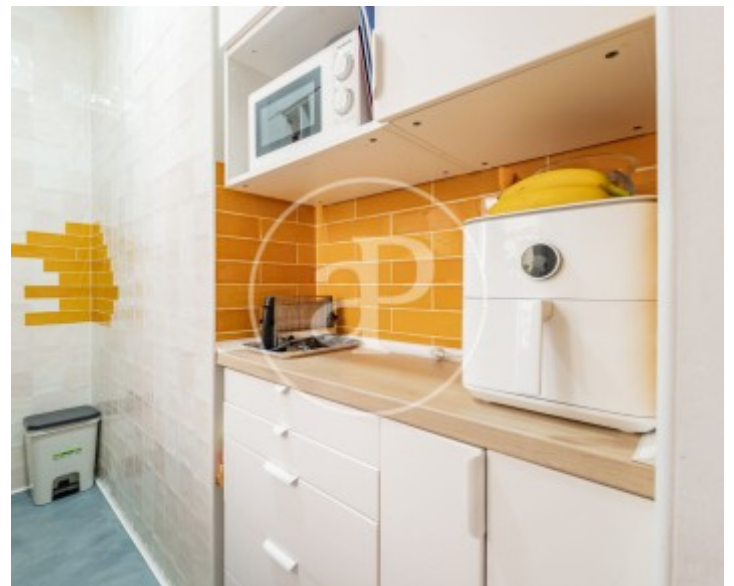

Palacio, Madrid

REF. VM2605021