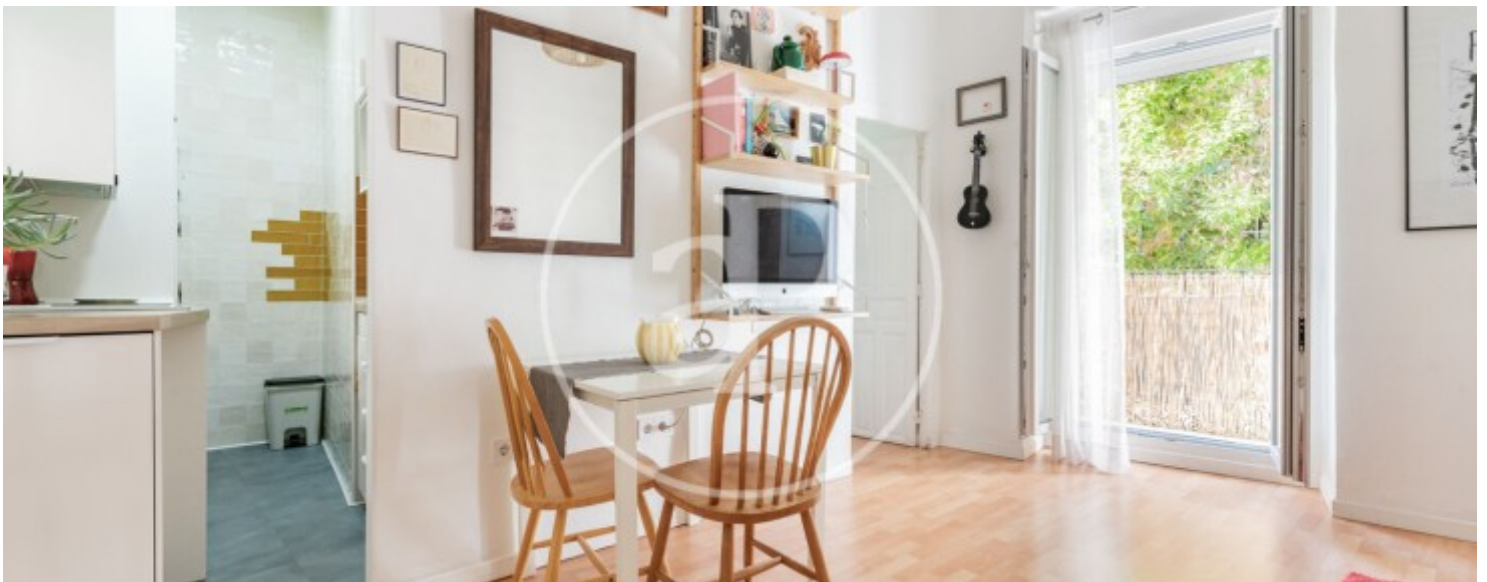

Palacio, Madrid

REF. VM2605021