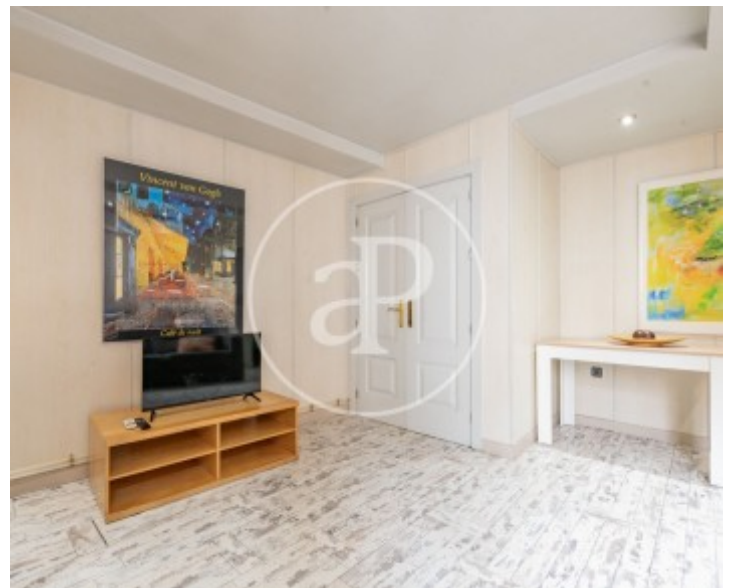

Palacio, Madrid

REF. VM2512075