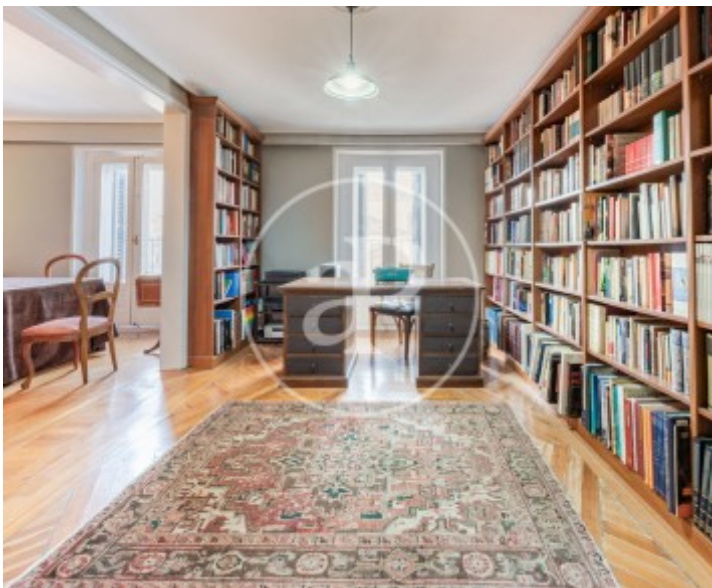

Palacio, Madrid

REF. VM2510042