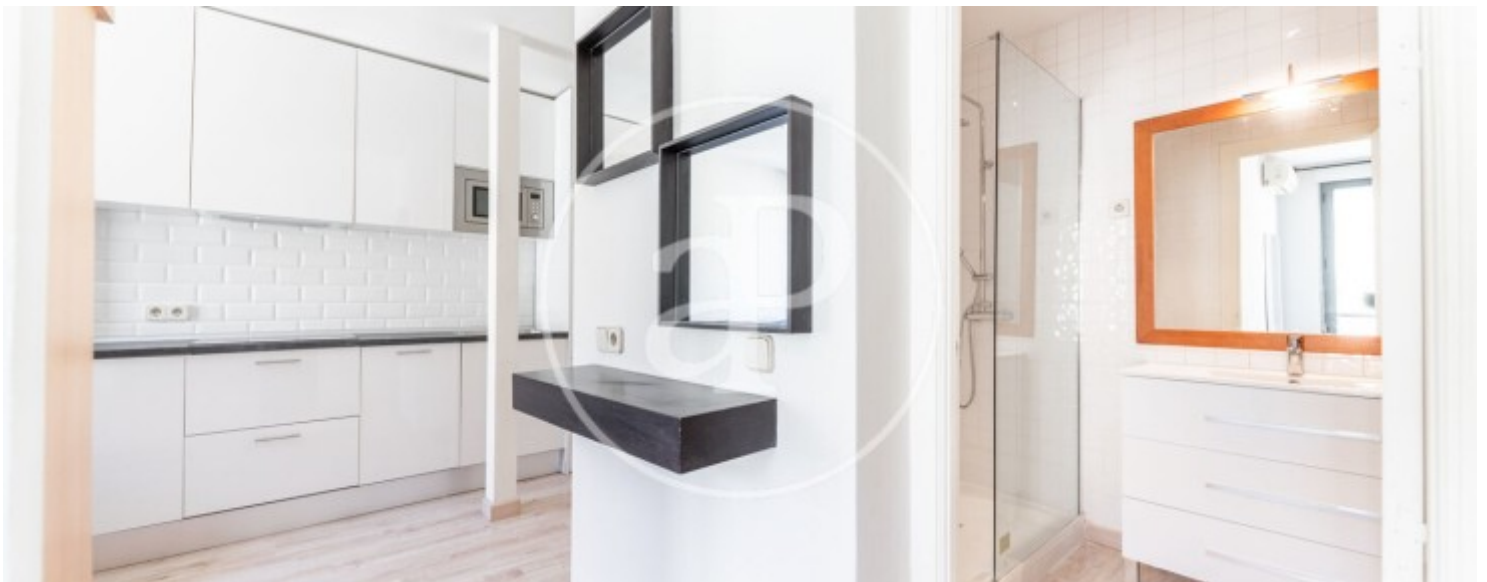

Palacio, Madrid

REF. AM2606040