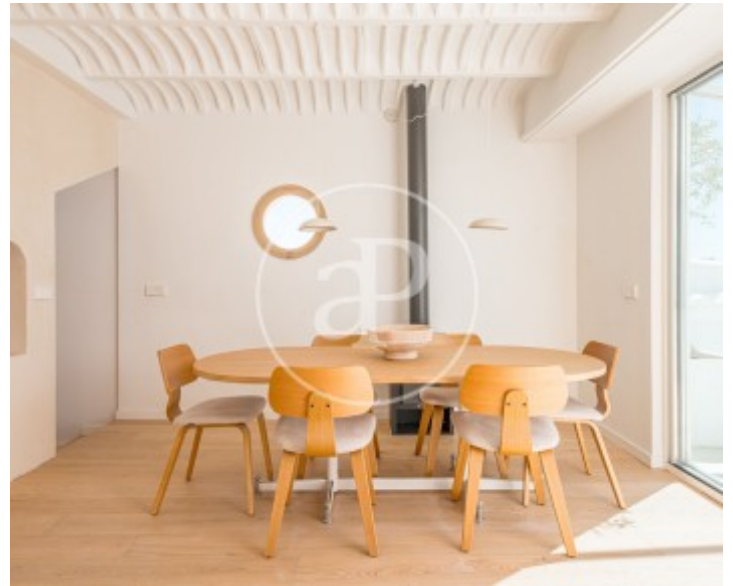

Palacio, Madrid

REF. VM2411020

Die Daten der einzelnen Objekte sind nicht Bestandteil eines Angebotes oder Vertrages. Sie sollten die mündlichen oder schriftlichen Aussagen von aProperties in Bezug auf die Immobilie, ihren Zustand oder ihren Wert nicht als richtig oder sachlich betrachten. Die Fotos zeigen nur bestimmte Teile des Grundstücks, wie sie zum Zeitpunkt der Aufnahme waren. Die angegebenen Flächen, Maße und Entfernungen sind nur ungefähre Angaben und müssen vom Kunden überprüft werden. Computergenerierte Bilder sind nur ein Hinweis auf das mögliche Erscheinungsbild der Immobilie und können sich jederzeit ändern. Die Angaben zu einem Objekt können sich jederzeit ändern.