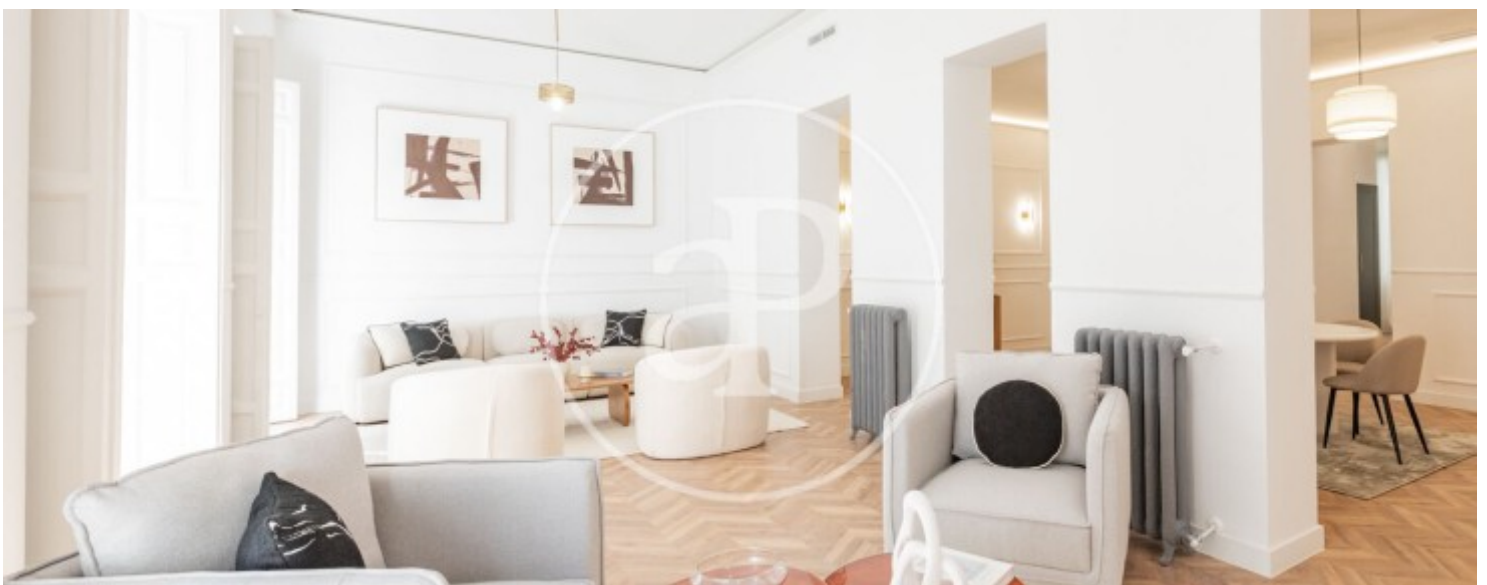

Palacio, Madrid

REF. VM2511007