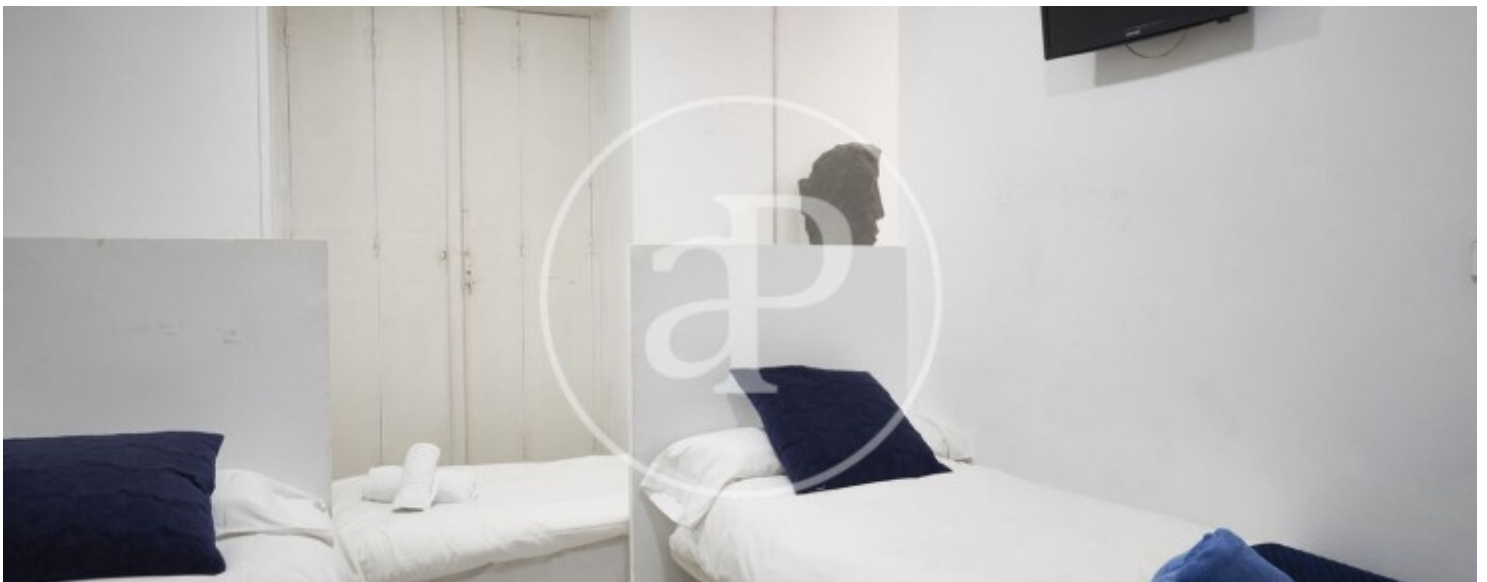

Palacio, Madrid

REF. VM2504021