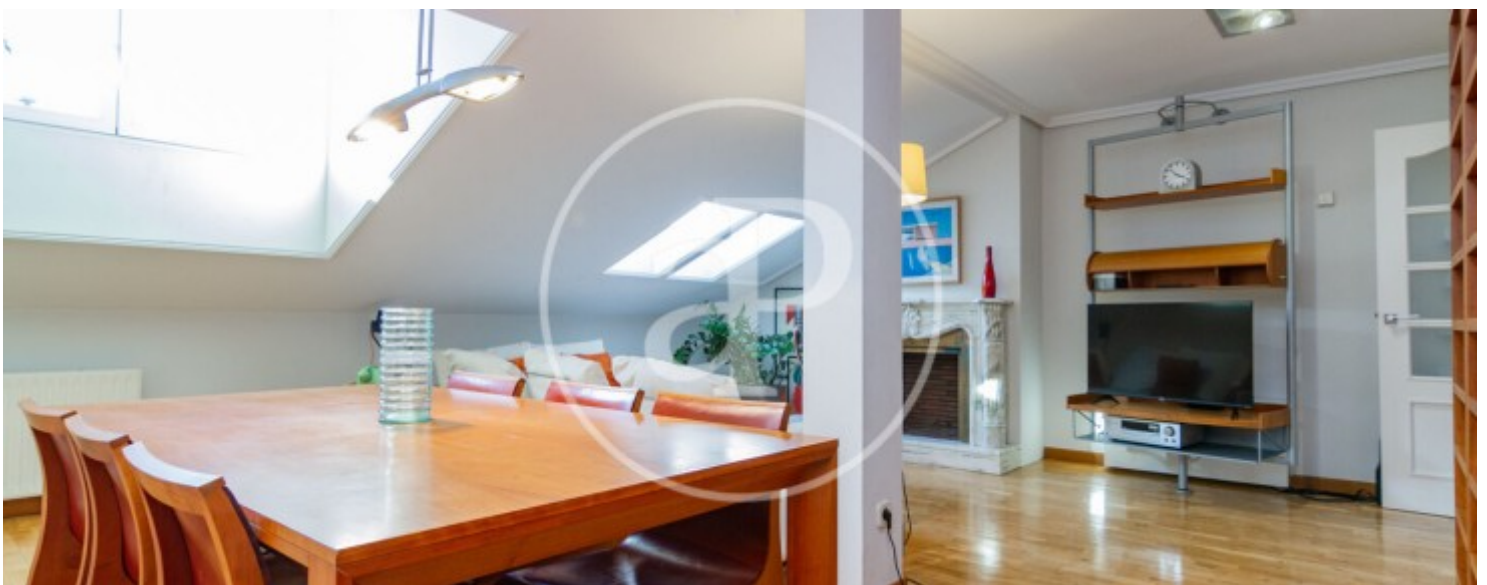

Palacio, Madrid

REF. AM2604020