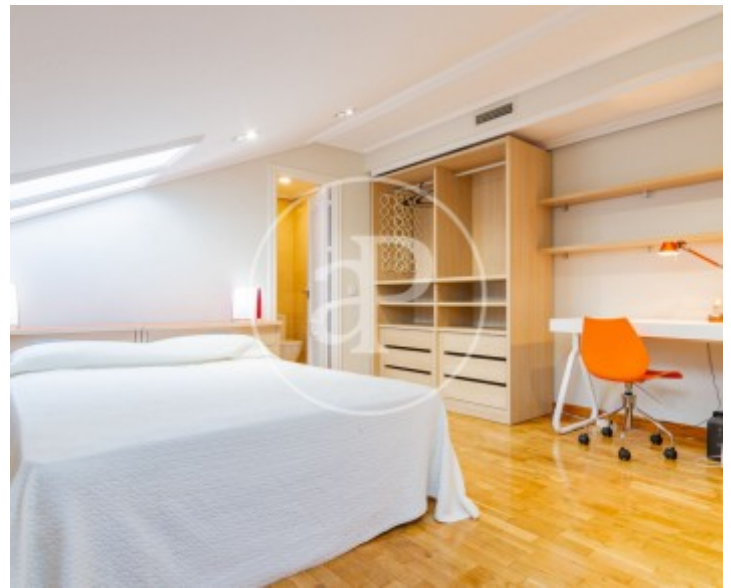

Palacio, Madrid

REF. AM2604020

Die Daten der einzelnen Objekte sind nicht Bestandteil eines Angebotes oder Vertrages. Sie sollten die mündlichen oder schriftlichen Aussagen von aProperties in Bezug auf die Immobilie, ihren Zustand oder ihren Wert nicht als richtig oder sachlich betrachten. Die Fotos zeigen nur bestimmte Teile des Grundstücks, wie sie zum Zeitpunkt der Aufnahme waren. Die angegebenen Flächen, Maße und Entfernungen sind nur ungefähre Angaben und müssen vom Kunden überprüft werden. Computergenerierte Bilder sind nur ein Hinweis auf das mögliche Erscheinungsbild der Immobilie und können sich jederzeit ändern. Die Angaben zu einem Objekt können sich jederzeit ändern.