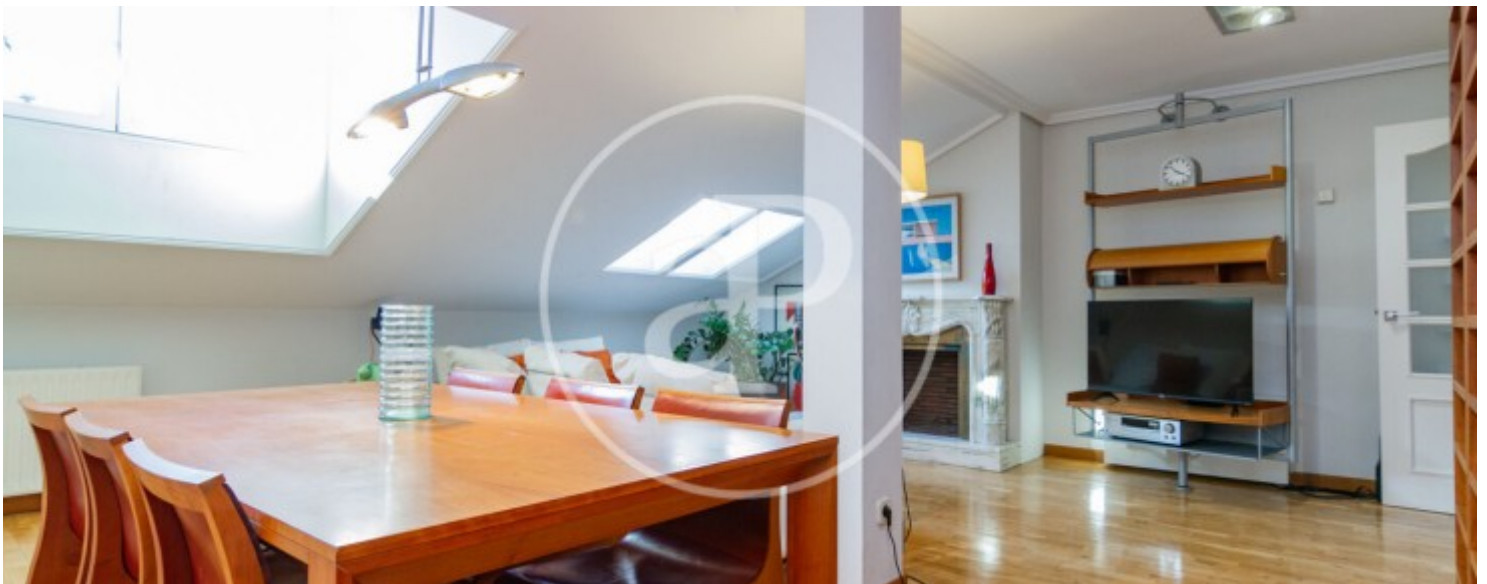

Palacio, Madrid

REF. AM2604020