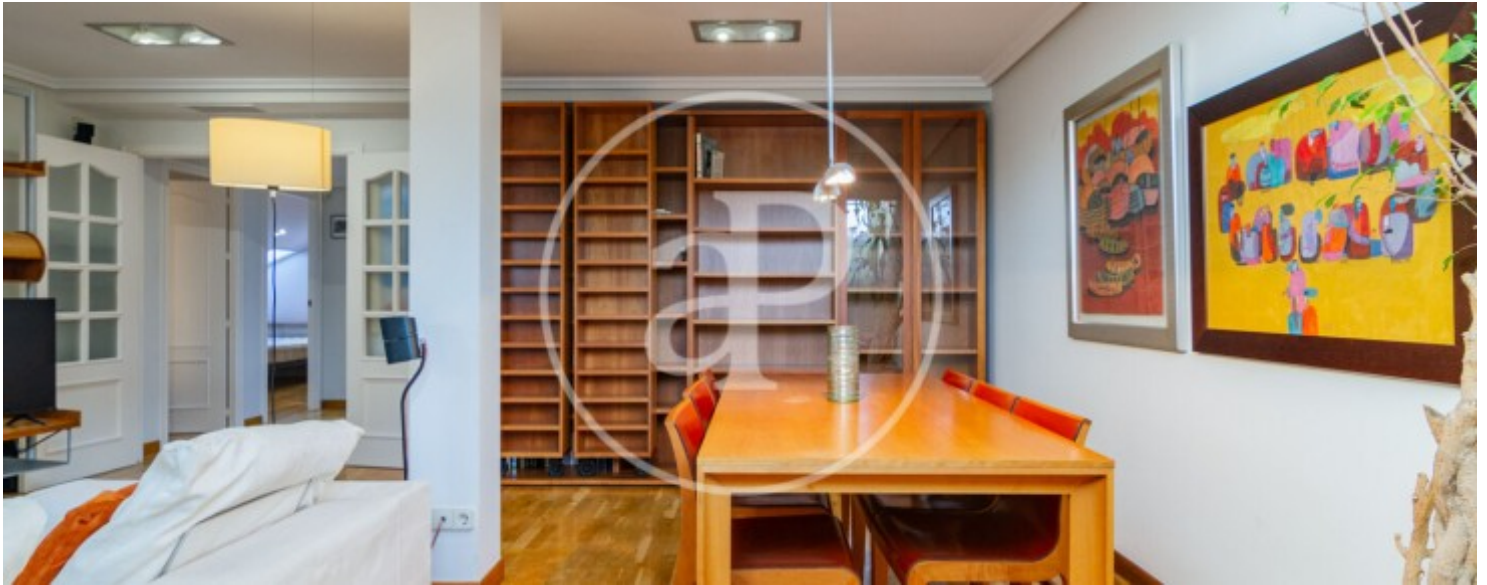

Palacio, Madrid

REF. AM2604020