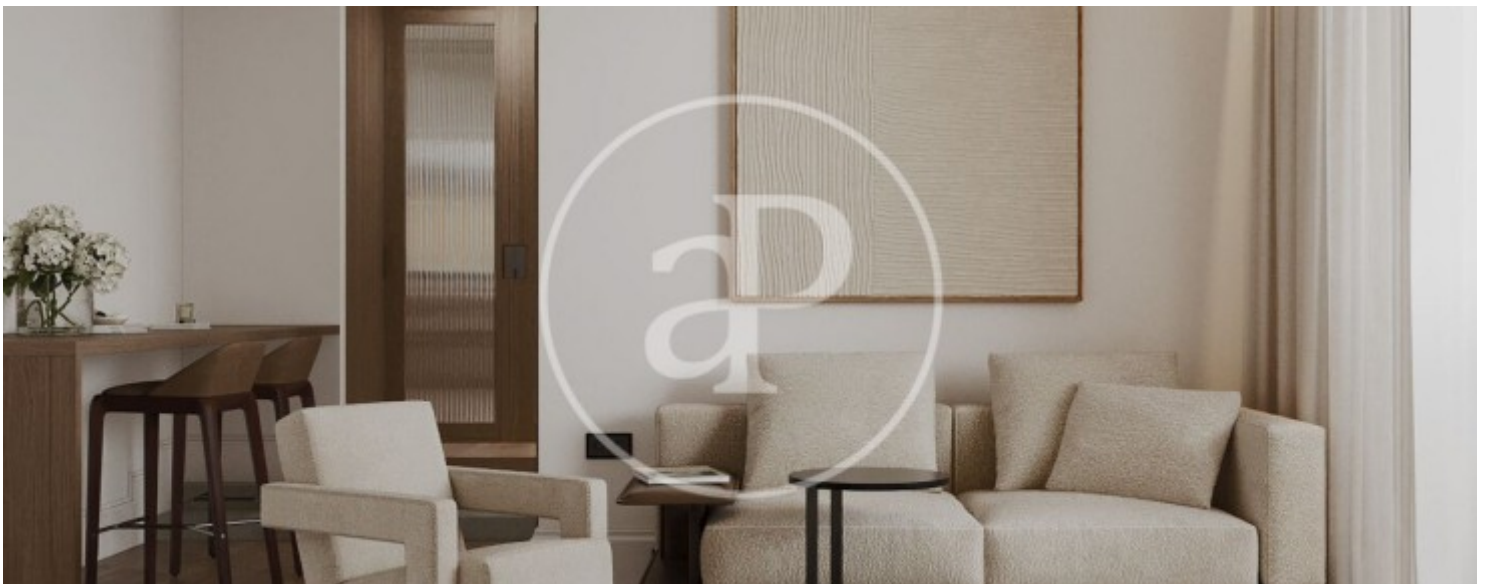

Palacio, Madrid

REF. VM2603001