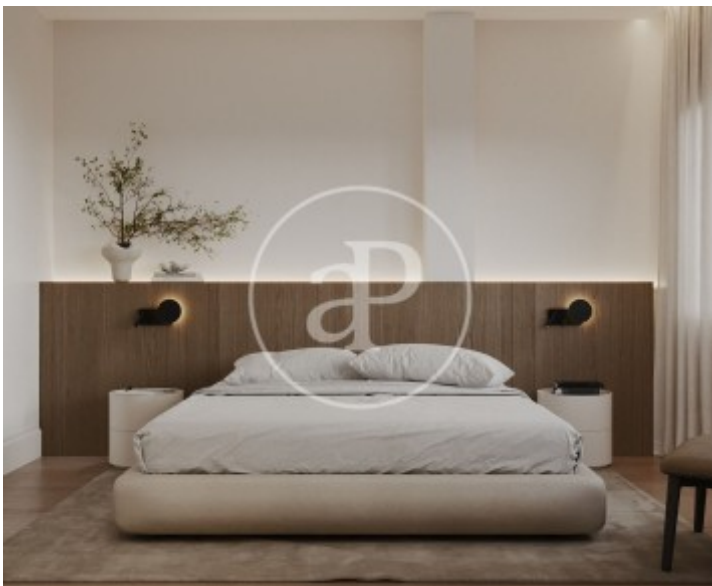

Palacio, Madrid

REF. VM2603001