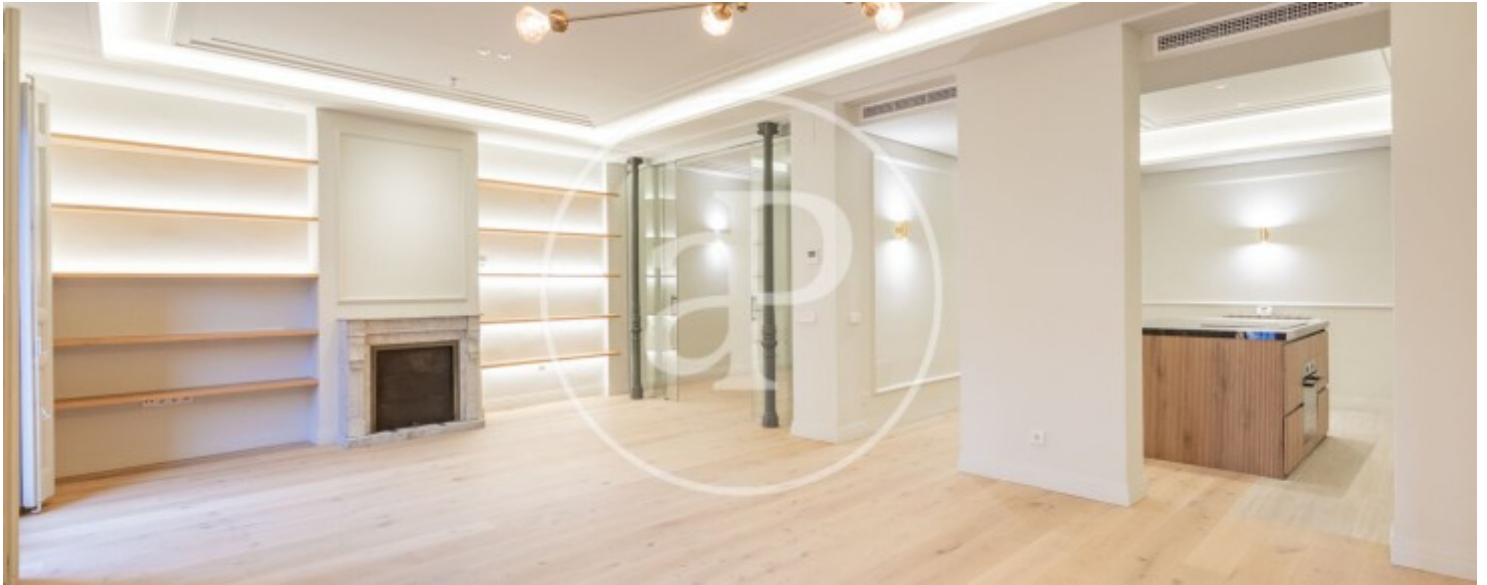

Palacio, Madrid

REF. VM2602042