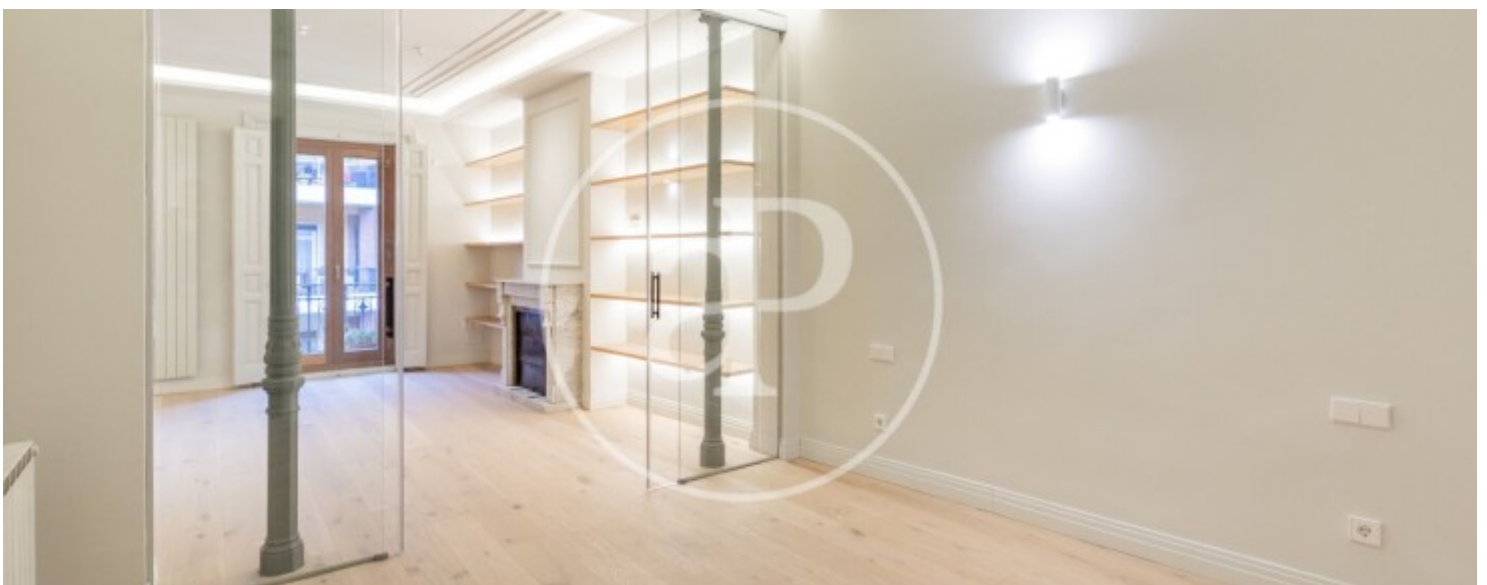

Palacio, Madrid

REF. VM2602042