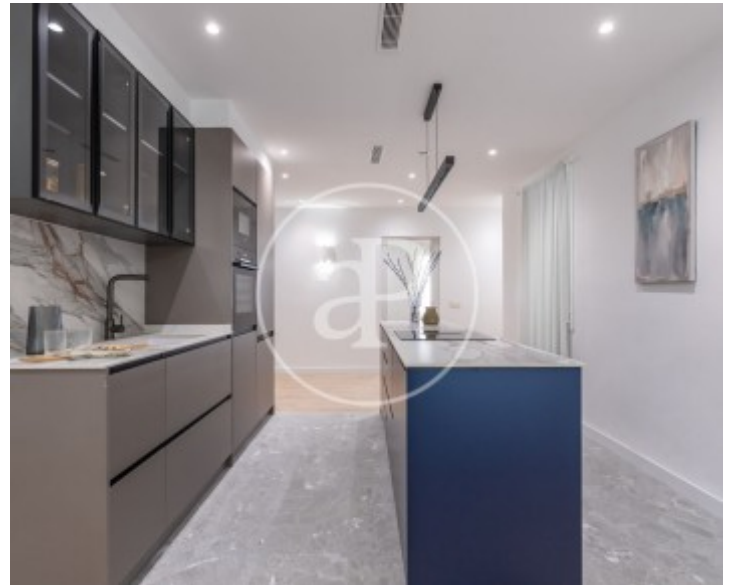

Palacio, Madrid

REF. VM2602085