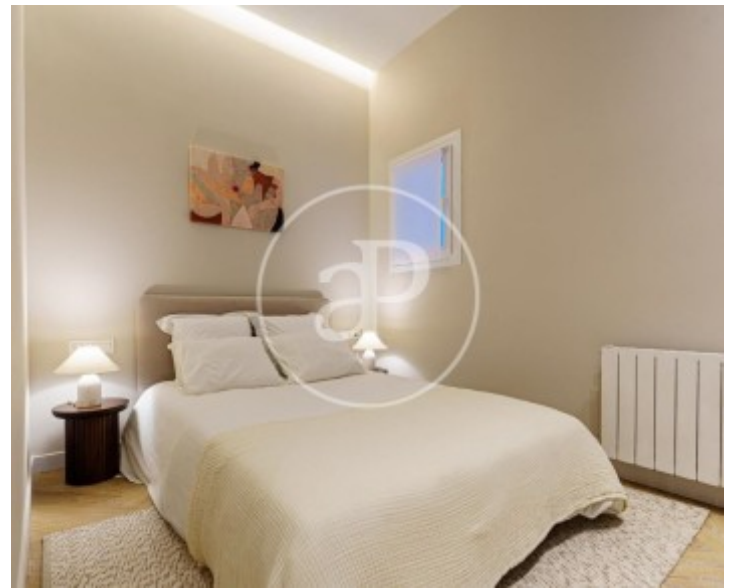

Palacio, Madrid

REF. VM2603103

Die Daten der einzelnen Objekte sind nicht Bestandteil eines Angebotes oder Vertrages. Sie sollten die mündlichen oder schriftlichen Aussagen von aProperties in Bezug auf die Immobilie, ihren Zustand oder ihren Wert nicht als richtig oder sachlich betrachten. Die Fotos zeigen nur bestimmte Teile des Grundstücks, wie sie zum Zeitpunkt der Aufnahme waren. Die angegebenen Flächen, Maße und Entfernungen sind nur ungefähre Angaben und müssen vom Kunden überprüft werden. Computergenerierte Bilder sind nur ein Hinweis auf das mögliche Erscheinungsbild der Immobilie und können sich jederzeit ändern. Die Angaben zu einem Objekt können sich jederzeit ändern.