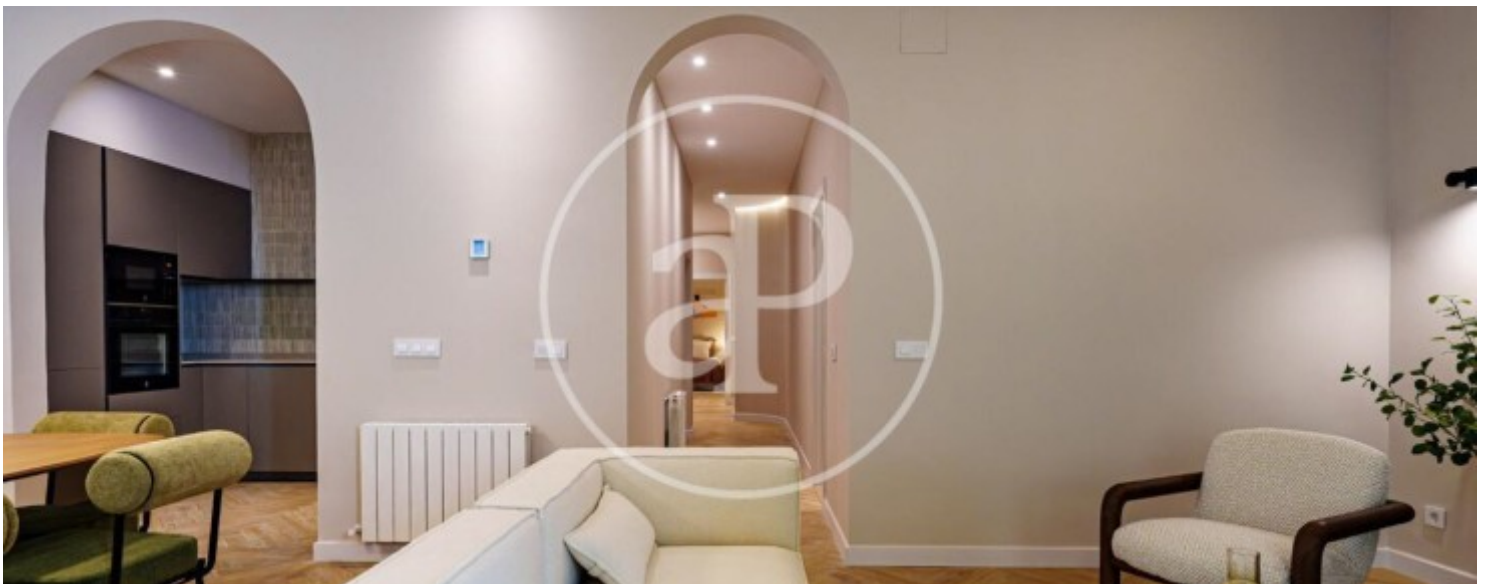

Palacio, Madrid

REF. VM2603103