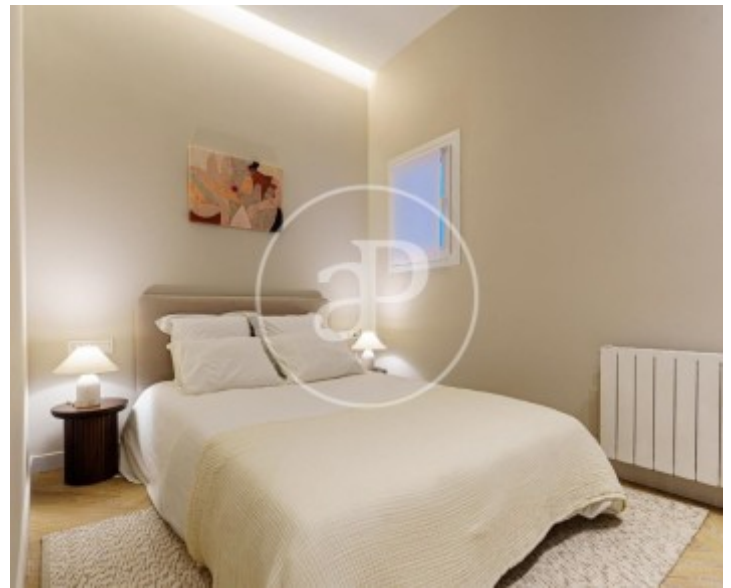

Palacio, Madrid

REF. VM2603103

Die Daten der einzelnen Objekte sind nicht Bestandteil eines Angebotes oder Vertrages. Sie sollten die mündlichen oder schriftlichen Aussagen von aProperties in Bezug auf die Immobilie, ihren Zustand oder ihren Wert nicht als richtig oder sachlich betrachten. Die Fotos zeigen nur bestimmte Teile des Grundstücks, wie sie zum Zeitpunkt der Aufnahme waren. Die angegebenen Flächen, Maße und Entfernungen sind nur ungefähre Angaben und müssen vom Kunden überprüft werden. Computergenerierte Bilder sind nur ein Hinweis auf das mögliche Erscheinungsbild der Immobilie und können sich jederzeit ändern. Die Angaben zu einem Objekt können sich jederzeit ändern.