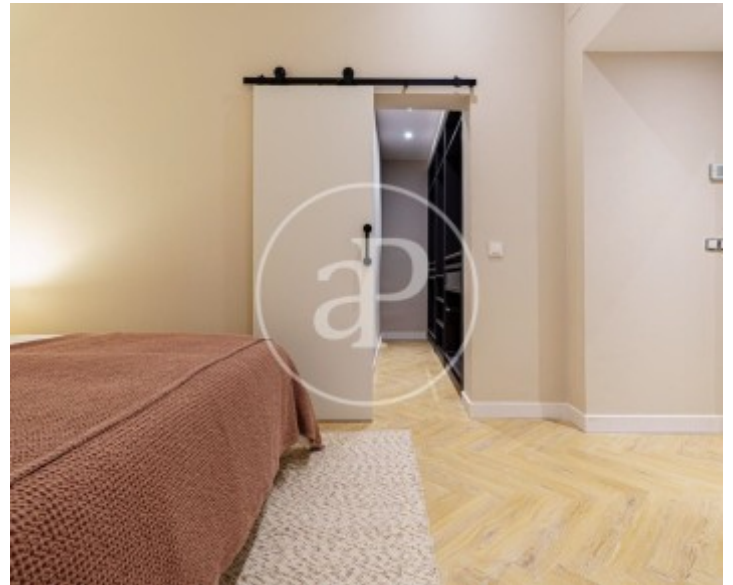

Palacio, Madrid

REF. VM2603103