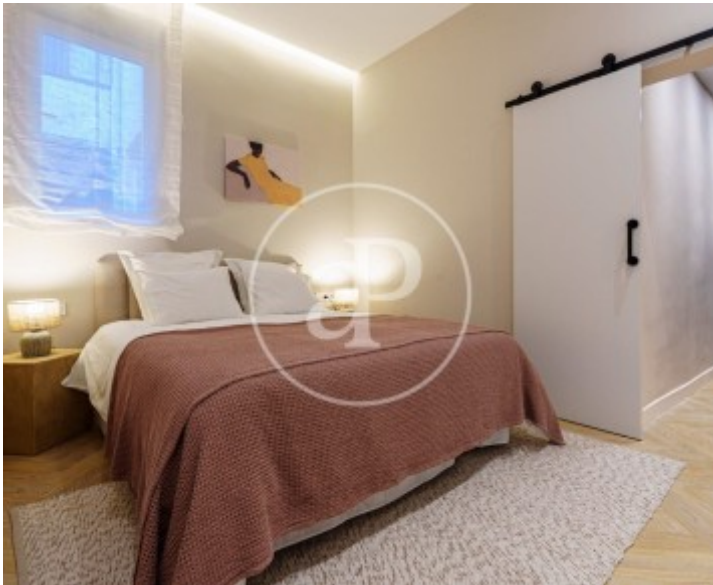

Palacio, Madrid

REF. VM2603103