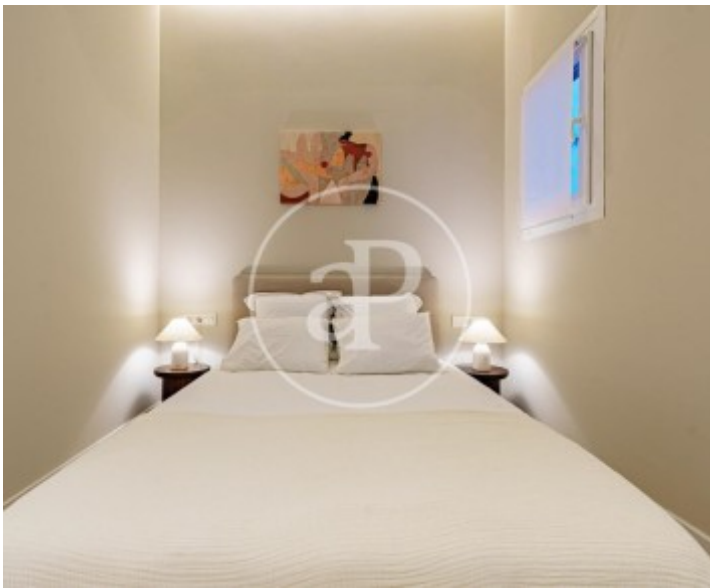

Palacio, Madrid

REF. VM2603103

Die Daten der einzelnen Objekte sind nicht Bestandteil eines Angebotes oder Vertrages. Sie sollten die mündlichen oder schriftlichen Aussagen von aProperties in Bezug auf die Immobilie, ihren Zustand oder ihren Wert nicht als richtig oder sachlich betrachten. Die Fotos zeigen nur bestimmte Teile des Grundstücks, wie sie zum Zeitpunkt der Aufnahme waren. Die angegebenen Flächen, Maße und Entfernungen sind nur ungefähre Angaben und müssen vom Kunden überprüft werden. Computergenerierte Bilder sind nur ein Hinweis auf das mögliche Erscheinungsbild der Immobilie und können sich jederzeit ändern. Die Angaben zu einem Objekt können sich jederzeit ändern.