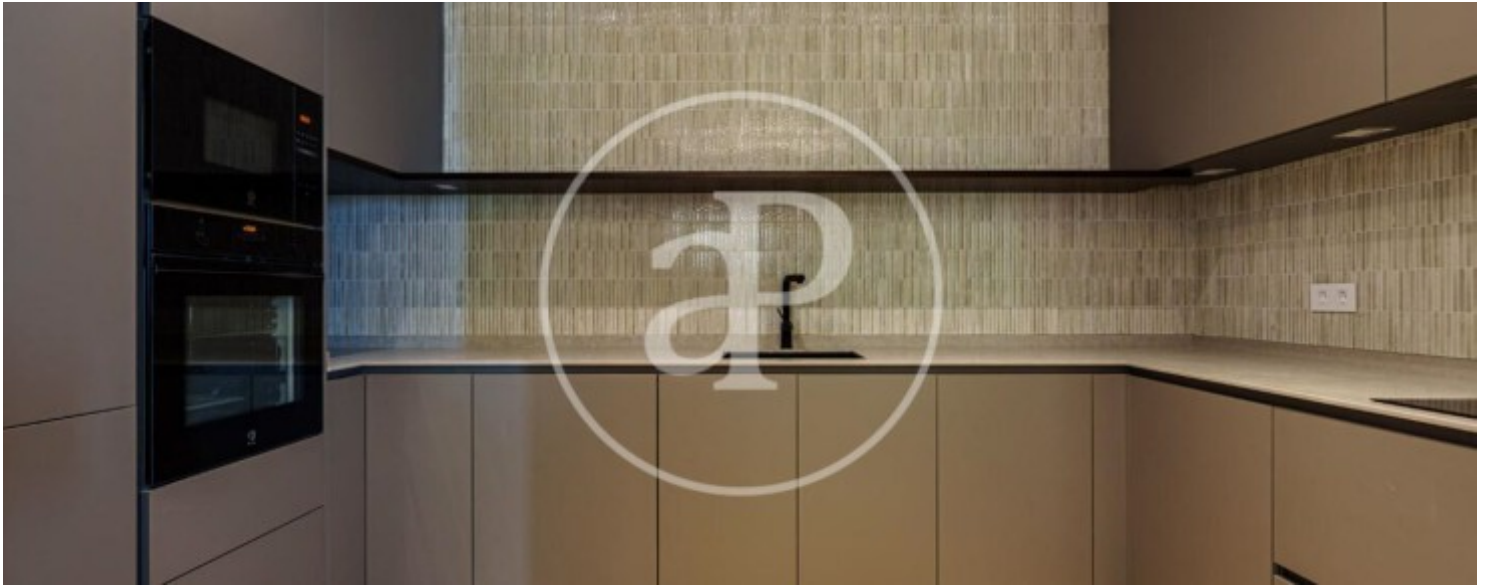

Palacio, Madrid

REF. VM2603103