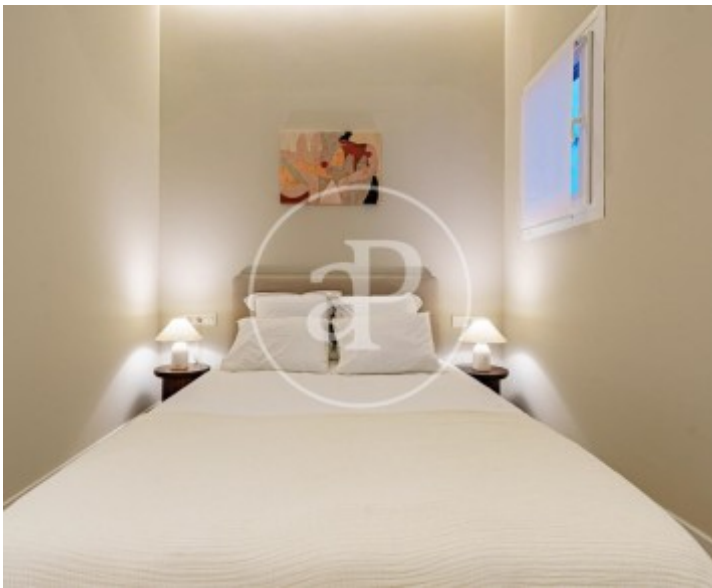

Palacio, Madrid

REF. VM2603103

Die Daten der einzelnen Objekte sind nicht Bestandteil eines Angebotes oder Vertrages. Sie sollten die mündlichen oder schriftlichen Aussagen von aProperties in Bezug auf die Immobilie, ihren Zustand oder ihren Wert nicht als richtig oder sachlich betrachten. Die Fotos zeigen nur bestimmte Teile des Grundstücks, wie sie zum Zeitpunkt der Aufnahme waren. Die angegebenen Flächen, Maße und Entfernungen sind nur ungefähre Angaben und müssen vom Kunden überprüft werden. Computergenerierte Bilder sind nur ein Hinweis auf das mögliche Erscheinungsbild der Immobilie und können sich jederzeit ändern. Die Angaben zu einem Objekt können sich jederzeit ändern.