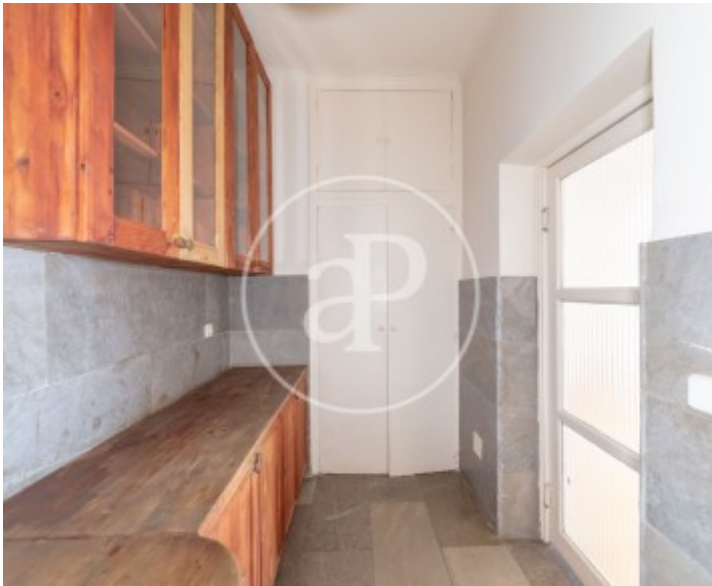

Palacio, Madrid

REF. AM2604080

Die Daten der einzelnen Objekte sind nicht Bestandteil eines Angebotes oder Vertrages. Sie sollten die mündlichen oder schriftlichen Aussagen von aProperties in Bezug auf die Immobilie, ihren Zustand oder ihren Wert nicht als richtig oder sachlich betrachten. Die Fotos zeigen nur bestimmte Teile des Grundstücks, wie sie zum Zeitpunkt der Aufnahme waren. Die angegebenen Flächen, Maße und Entfernungen sind nur ungefähre Angaben und müssen vom Kunden überprüft werden. Computergenerierte Bilder sind nur ein Hinweis auf das mögliche Erscheinungsbild der Immobilie und können sich jederzeit ändern. Die Angaben zu einem Objekt können sich jederzeit ändern.