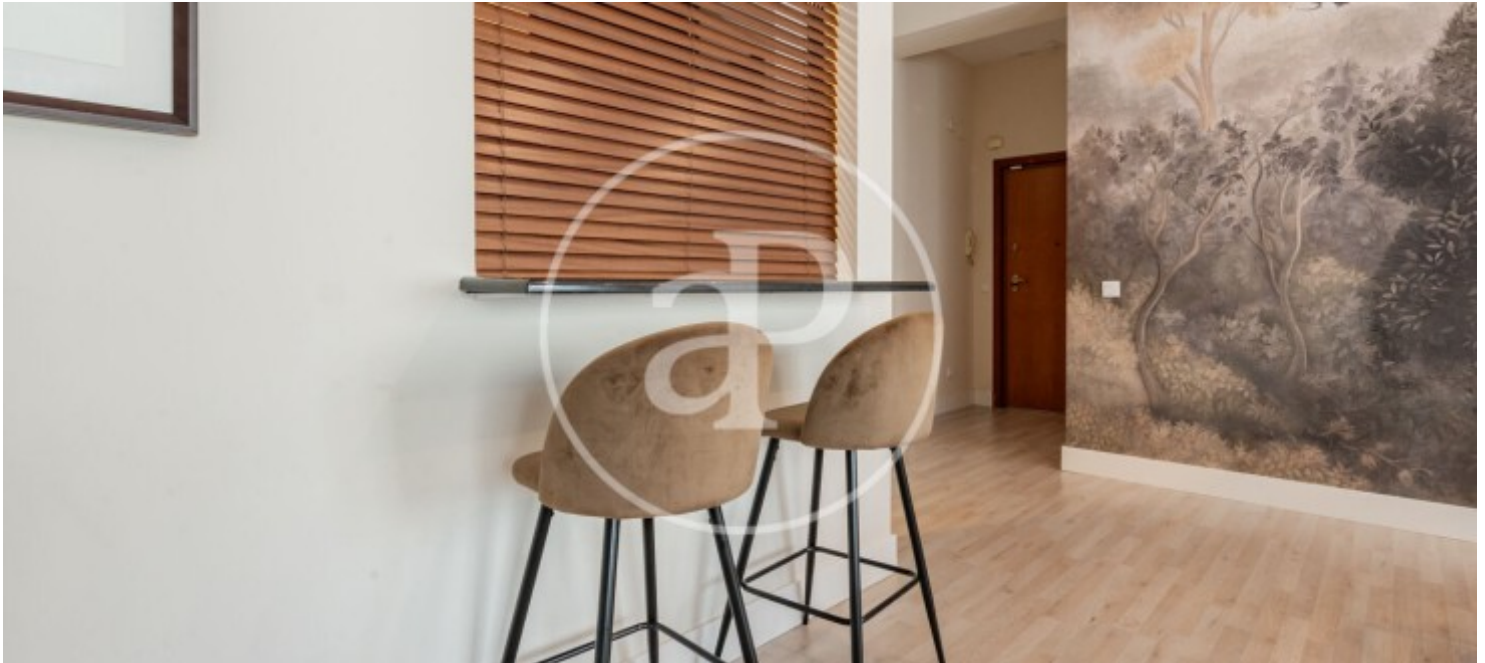

Palacio, Madrid

REF. AM2511085

Die Daten der einzelnen Objekte sind nicht Bestandteil eines Angebotes oder Vertrages. Sie sollten die mündlichen oder schriftlichen Aussagen von aProperties in Bezug auf die Immobilie, ihren Zustand oder ihren Wert nicht als richtig oder sachlich betrachten. Die Fotos zeigen nur bestimmte Teile des Grundstücks, wie sie zum Zeitpunkt der Aufnahme waren. Die angegebenen Flächen, Maße und Entfernungen sind nur ungefähre Angaben und müssen vom Kunden überprüft werden. Computergenerierte Bilder sind nur ein Hinweis auf das mögliche Erscheinungsbild der Immobilie und können sich jederzeit ändern. Die Angaben zu einem Objekt können sich jederzeit ändern.