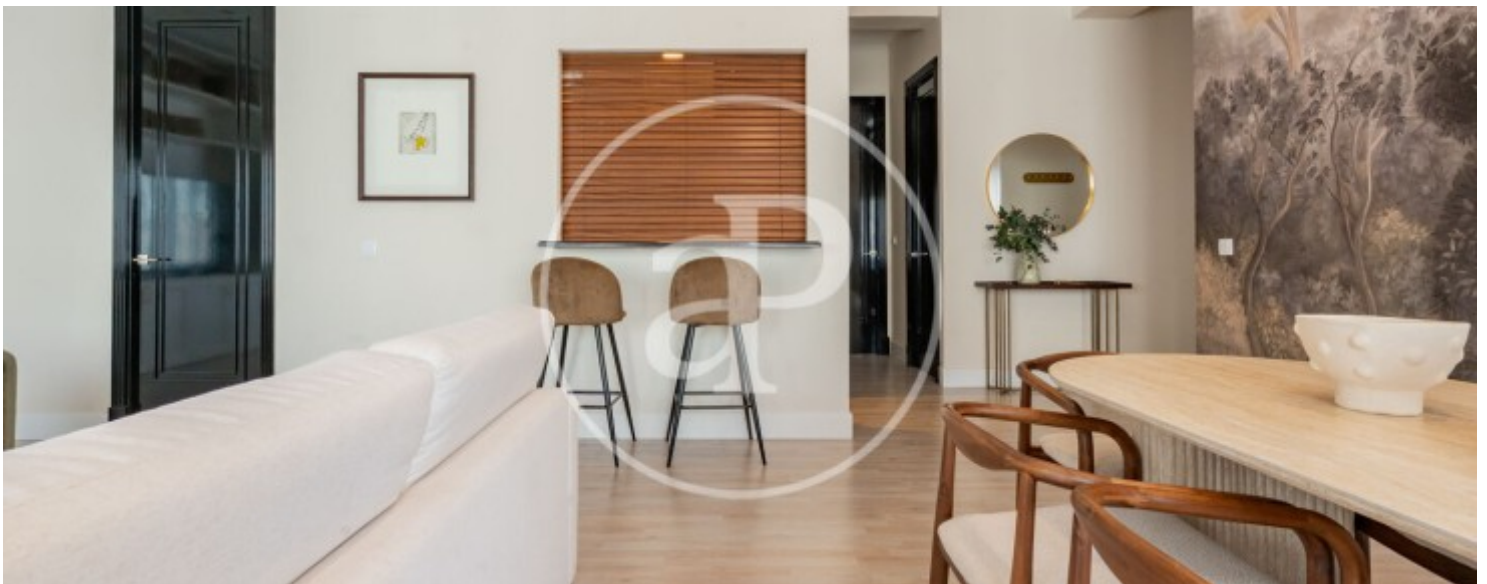

Palacio, Madrid

REF. AM2511085