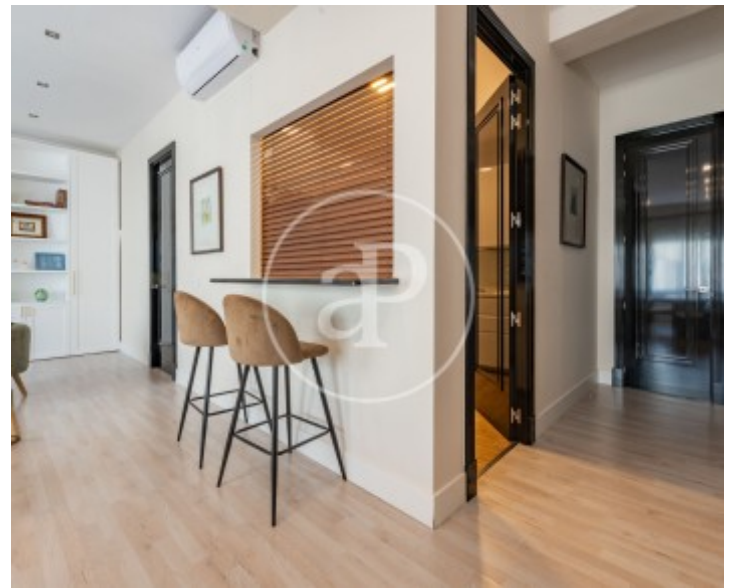

Palacio, Madrid

REF. AM2511085

Die Daten der einzelnen Objekte sind nicht Bestandteil eines Angebotes oder Vertrages. Sie sollten die mündlichen oder schriftlichen Aussagen von aProperties in Bezug auf die Immobilie, ihren Zustand oder ihren Wert nicht als richtig oder sachlich betrachten. Die Fotos zeigen nur bestimmte Teile des Grundstücks, wie sie zum Zeitpunkt der Aufnahme waren. Die angegebenen Flächen, Maße und Entfernungen sind nur ungefähre Angaben und müssen vom Kunden überprüft werden. Computergenerierte Bilder sind nur ein Hinweis auf das mögliche Erscheinungsbild der Immobilie und können sich jederzeit ändern. Die Angaben zu einem Objekt können sich jederzeit ändern.