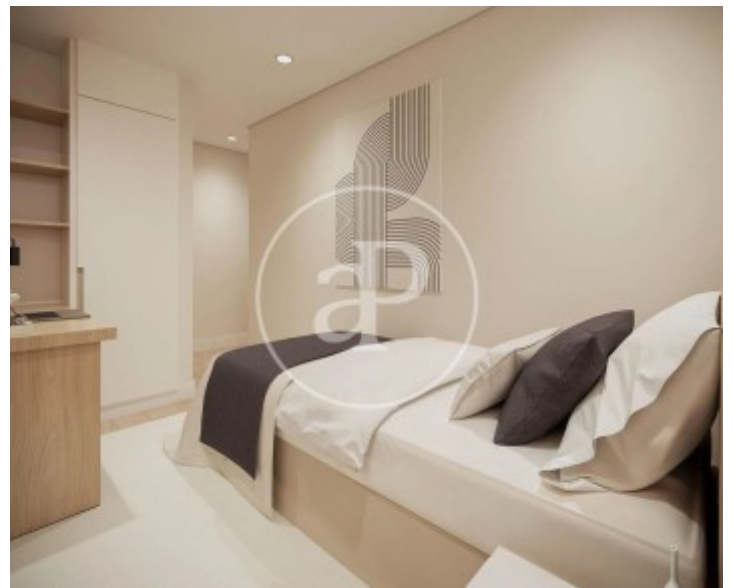

Palacio, Madrid

REF. VM2601066