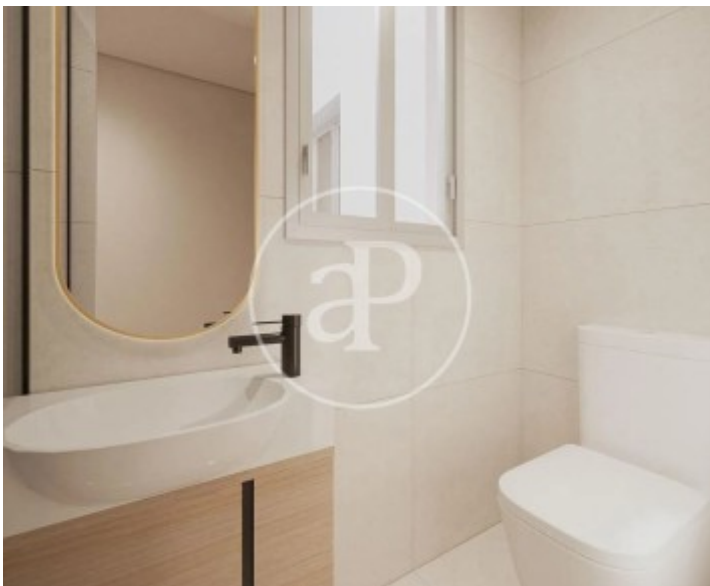

Palacio, Madrid

REF. VM2601066

Die Daten der einzelnen Objekte sind nicht Bestandteil eines Angebotes oder Vertrages. Sie sollten die mündlichen oder schriftlichen Aussagen von aProperties in Bezug auf die Immobilie, ihren Zustand oder ihren Wert nicht als richtig oder sachlich betrachten. Die Fotos zeigen nur bestimmte Teile des Grundstücks, wie sie zum Zeitpunkt der Aufnahme waren. Die angegebenen Flächen, Maße und Entfernungen sind nur ungefähre Angaben und müssen vom Kunden überprüft werden. Computergenerierte Bilder sind nur ein Hinweis auf das mögliche Erscheinungsbild der Immobilie und können sich jederzeit ändern. Die Angaben zu einem Objekt können sich jederzeit ändern.