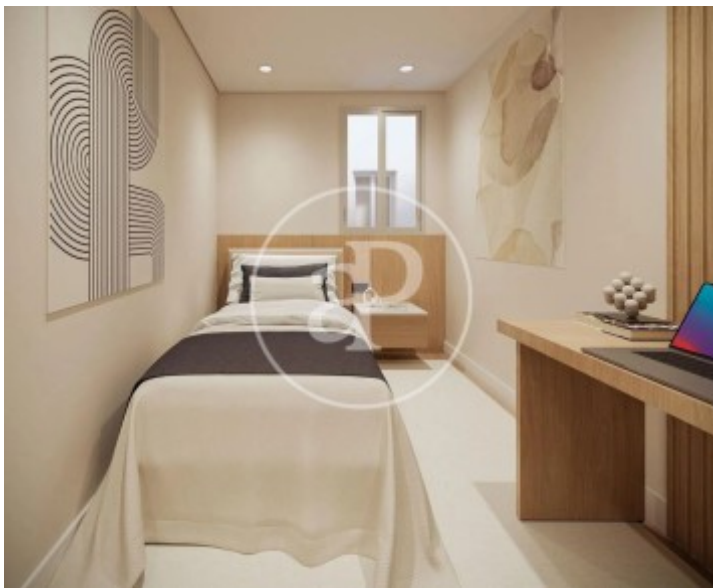

Palacio, Madrid

REF. VM2601066