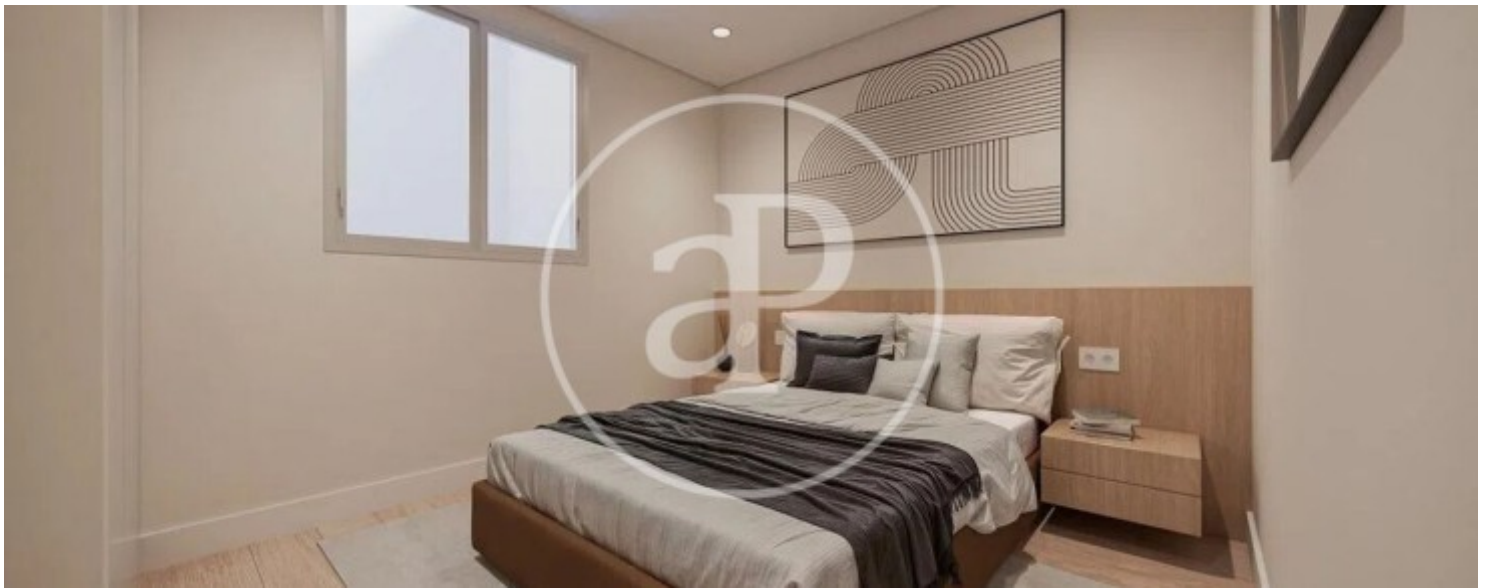

Palacio, Madrid

REF. VM2601066