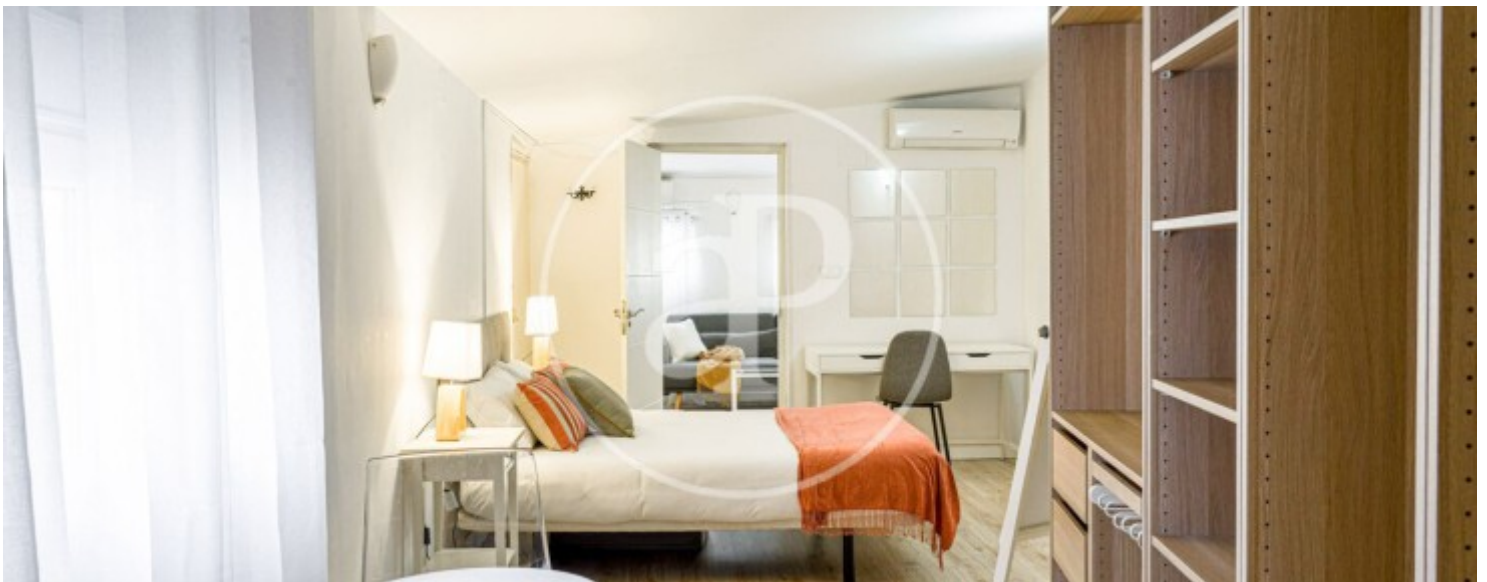

Palacio, Madrid

REF. VM2512015