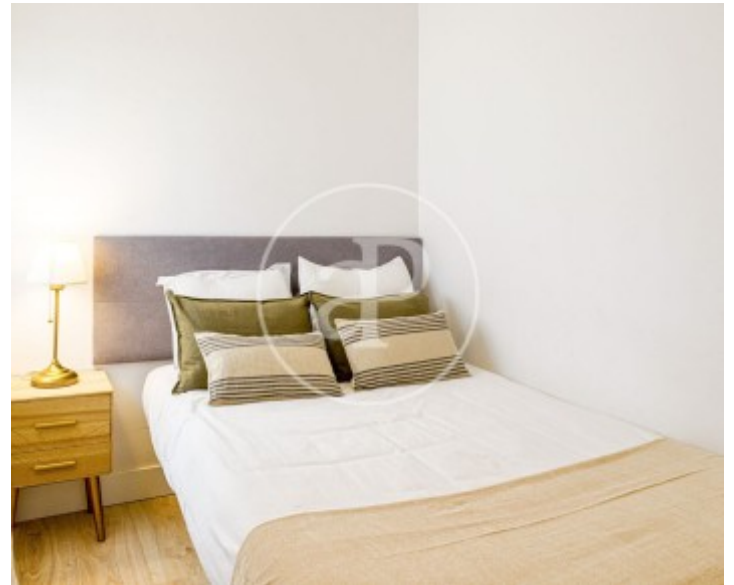

Palacio, Madrid

REF. VM2512015