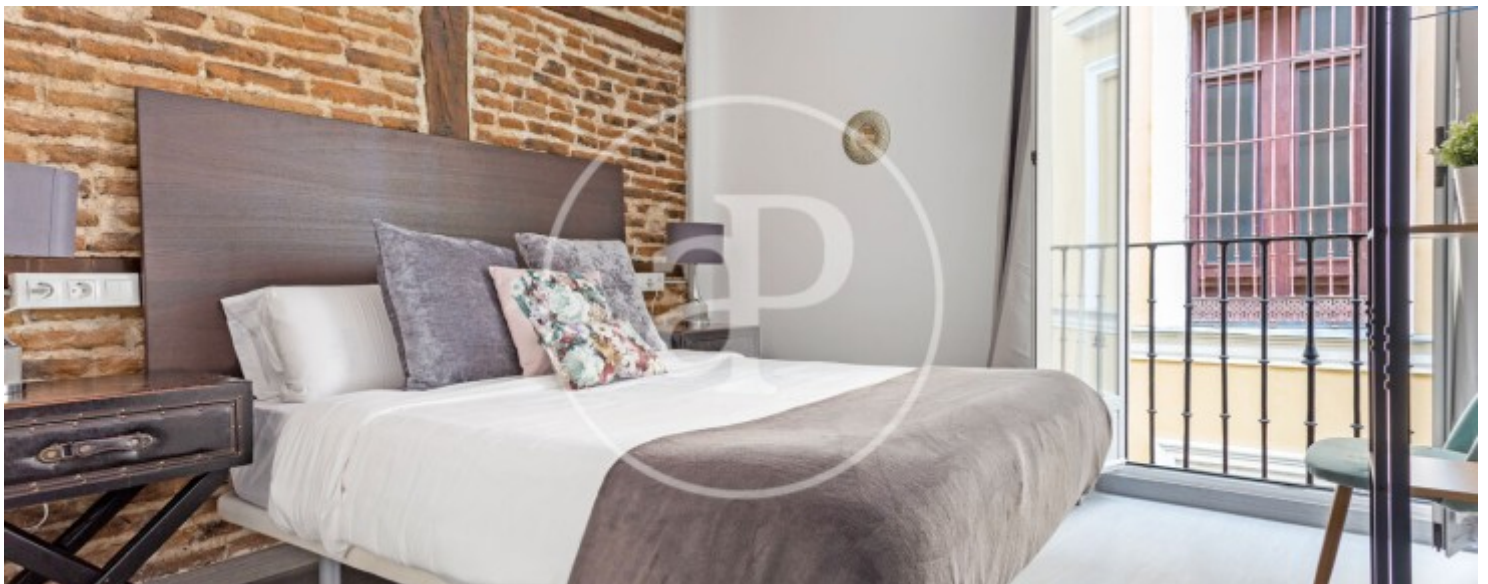

Palacio, Madrid

REF. VM2501044