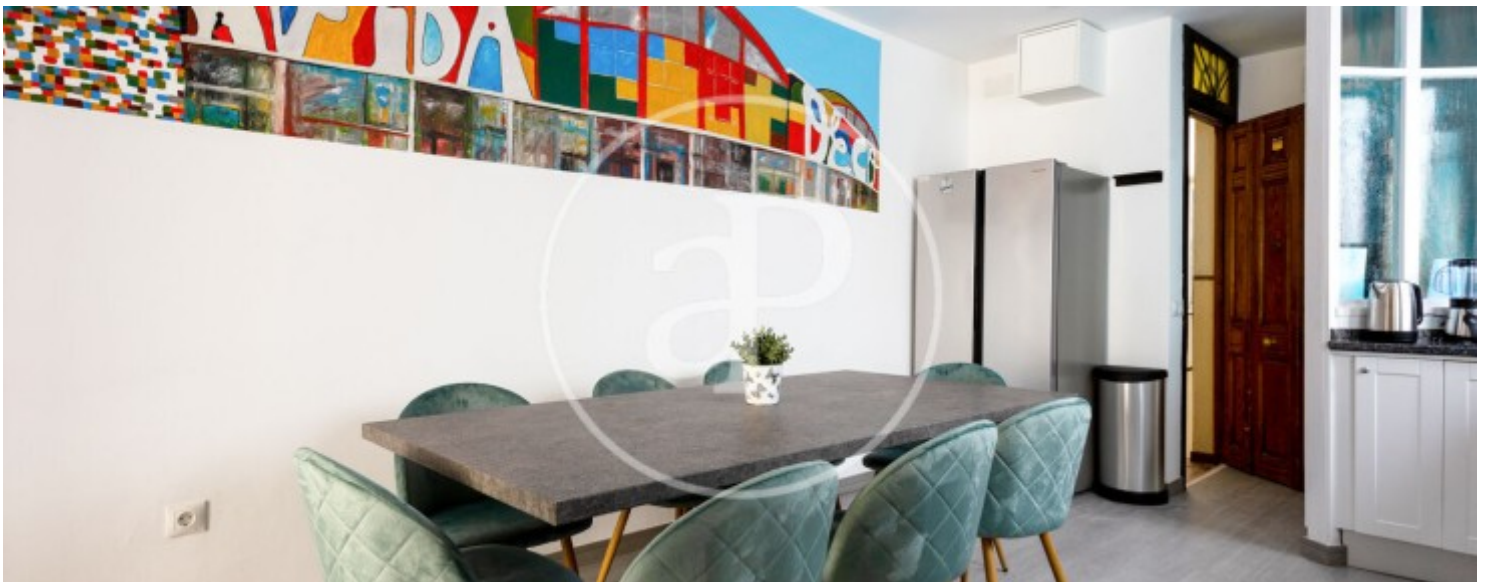

Palacio, Madrid

REF. VM2501044