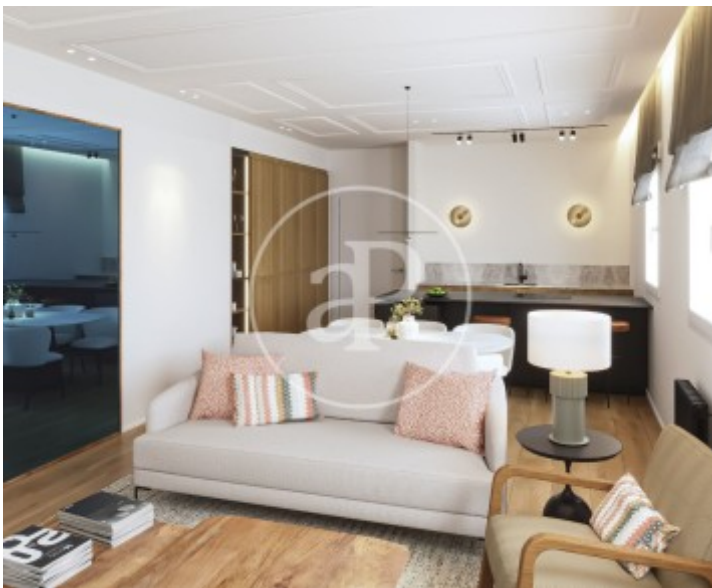

Pacífico, Madrid

REF. VM2511018