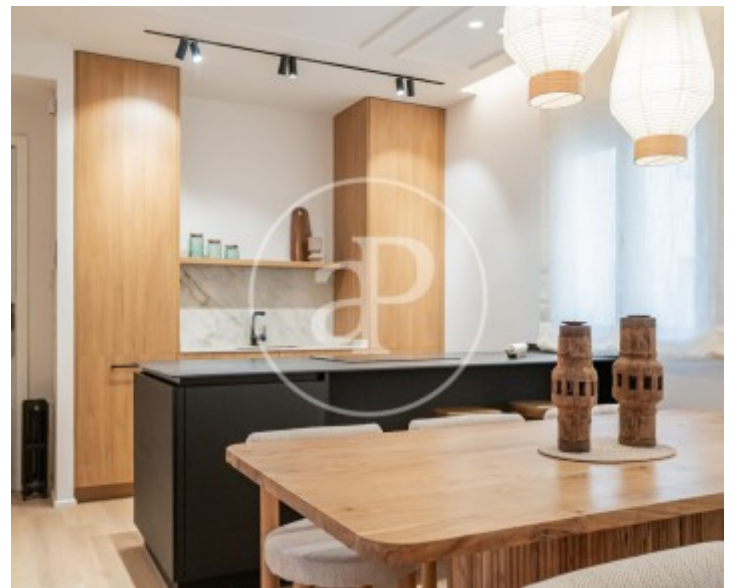

Pacífico, Madrid

REF. VM2511018