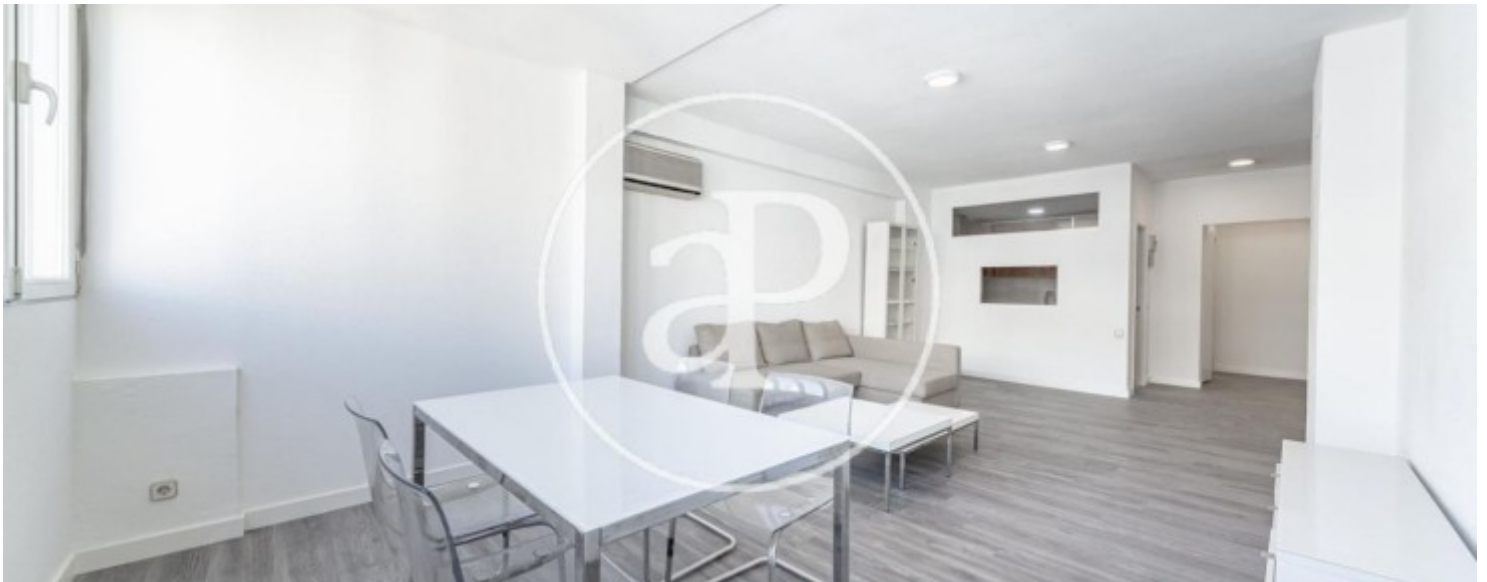

Nueva España, Madrid

REF. AM2103125