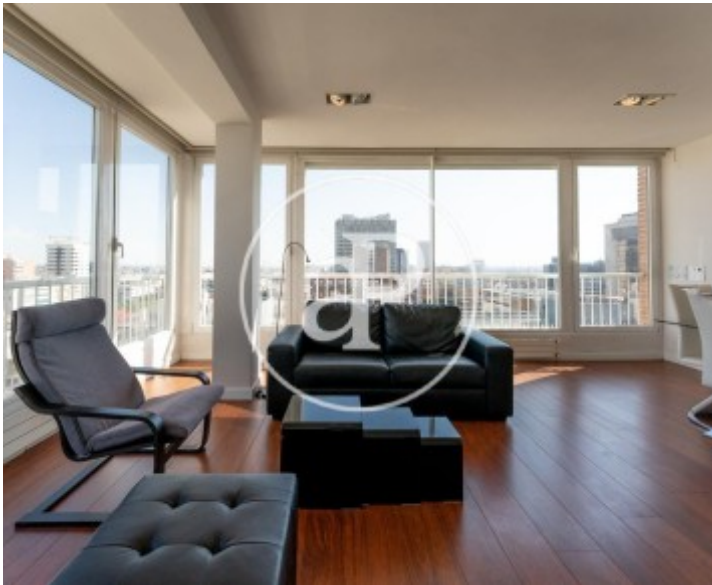

Nueva España, Madrid

REF. AM2105027