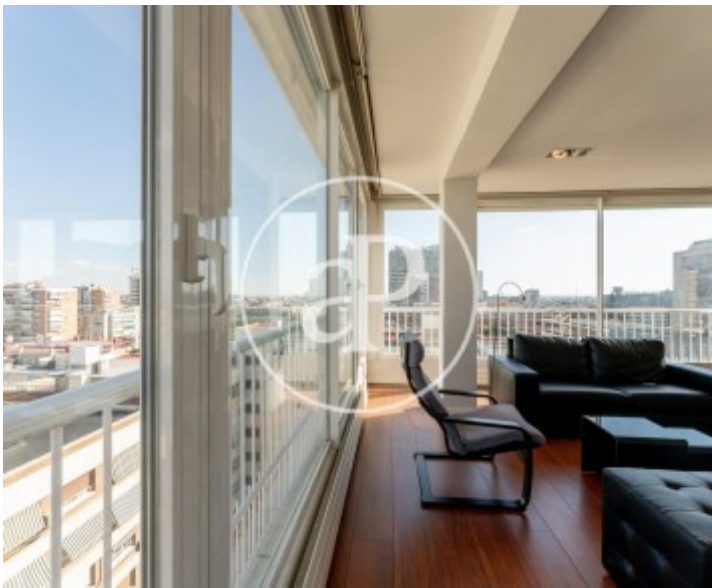

Nueva España, Madrid

REF. AM2105027

Die Daten der einzelnen Objekte sind nicht Bestandteil eines Angebotes oder Vertrages. Sie sollten die mündlichen oder schriftlichen Aussagen von aProperties in Bezug auf die Immobilie, ihren Zustand oder ihren Wert nicht als richtig oder sachlich betrachten. Die Fotos zeigen nur bestimmte Teile des Grundstücks, wie sie zum Zeitpunkt der Aufnahme waren. Die angegebenen Flächen, Maße und Entfernungen sind nur ungefähre Angaben und müssen vom Kunden überprüft werden. Computergenerierte Bilder sind nur ein Hinweis auf das mögliche Erscheinungsbild der Immobilie und können sich jederzeit ändern. Die Angaben zu einem Objekt können sich jederzeit ändern.