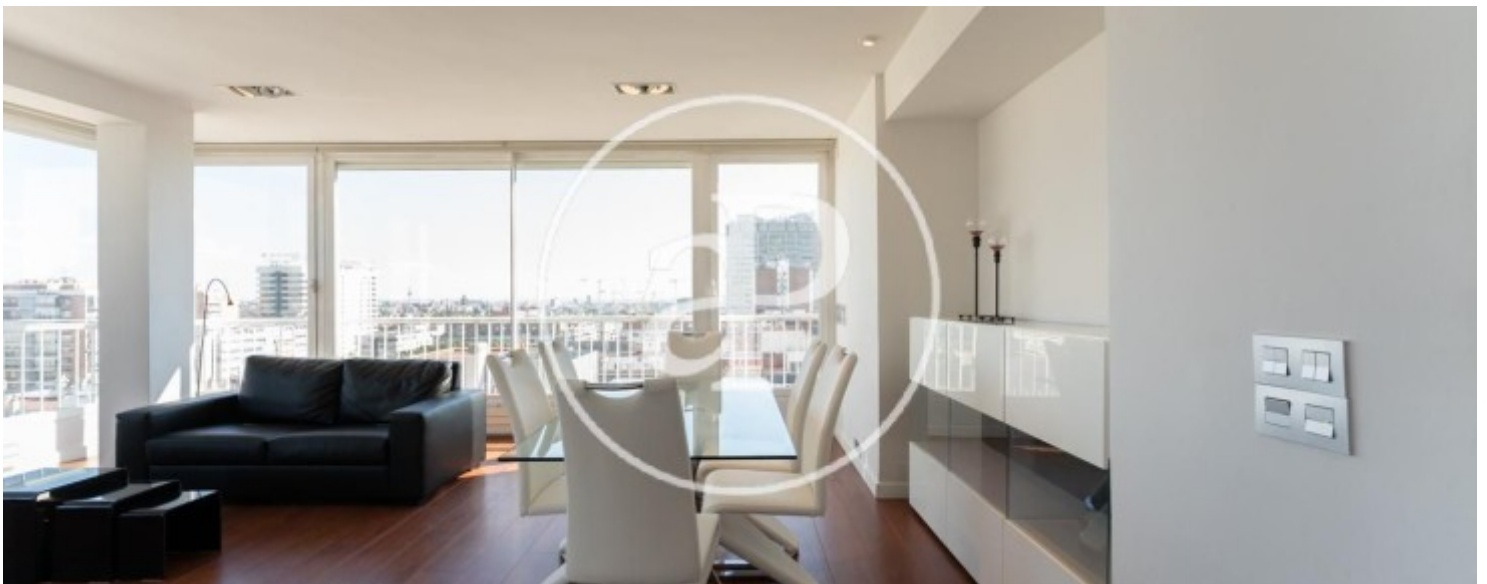

Nueva España, Madrid

REF. AM2105027